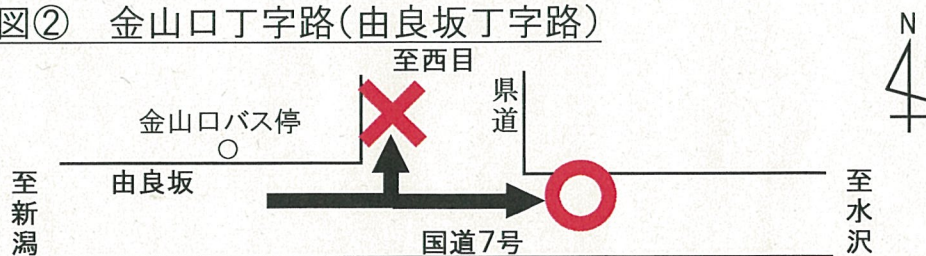

規制図② 金山口丁字路(由良坂丁字路)

上記2つの規制箇所の先に会社がある等、やむを得ない事情がある場合は通行許可の対象となりますので、鶴岡警察署で許可申請手続きを行ってください。

通行許可を受けずに通行した場合は交通違反となります。

お問い合わせ先 鶴岡警察署 交通課
0235-28-0110(内線415、417)