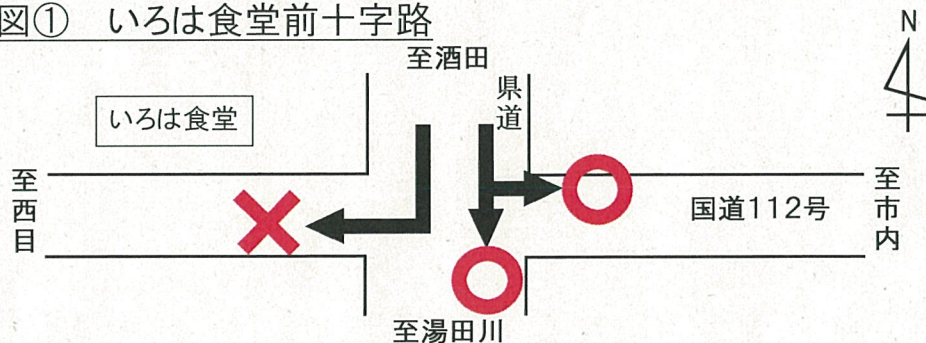

鶴岡市大山地内、西目地内で大型等の指定方向外進行禁止規制が実施されます。

この規制は、大型車の特定方向からの通行を制限するもので、

- ・ 鶴岡市西目地内を通行する県道の幅員が狭い
- ・ 大型車の迂回路が確保されている

ため実施するものです。平成28年度以降に実施されますので、道路標識に従って通行をお願いします。

指定方向外進行禁止(終日実施)

対象車両:大型貨物車、特定中型貨物車、大型特殊車

番号	場所(通称名)	路線	内容
①	鶴岡市大山地内 (いろは食堂前十字路)	県道 酒田鶴岡線	酒田方面から 南進右折の禁止
②	鶴岡市西目地内 (金山口丁字路)	国道7号	新潟方面から 東進左折の禁止

規制図① いろは食堂前十字路

規制図② 金山口丁字路(由良坂丁字路)

上記2つの規制箇所の先に会社がある等、やむを得ない事情がある場合は通行許可の対象となりますので、鶴岡警察署で許可申請手続きを行ってください。

通行許可を受けずに通行した場合は交通違反となります。

お問い合わせ先 鶴岡警察署 交通課
0235-28-0110(内線415、417)