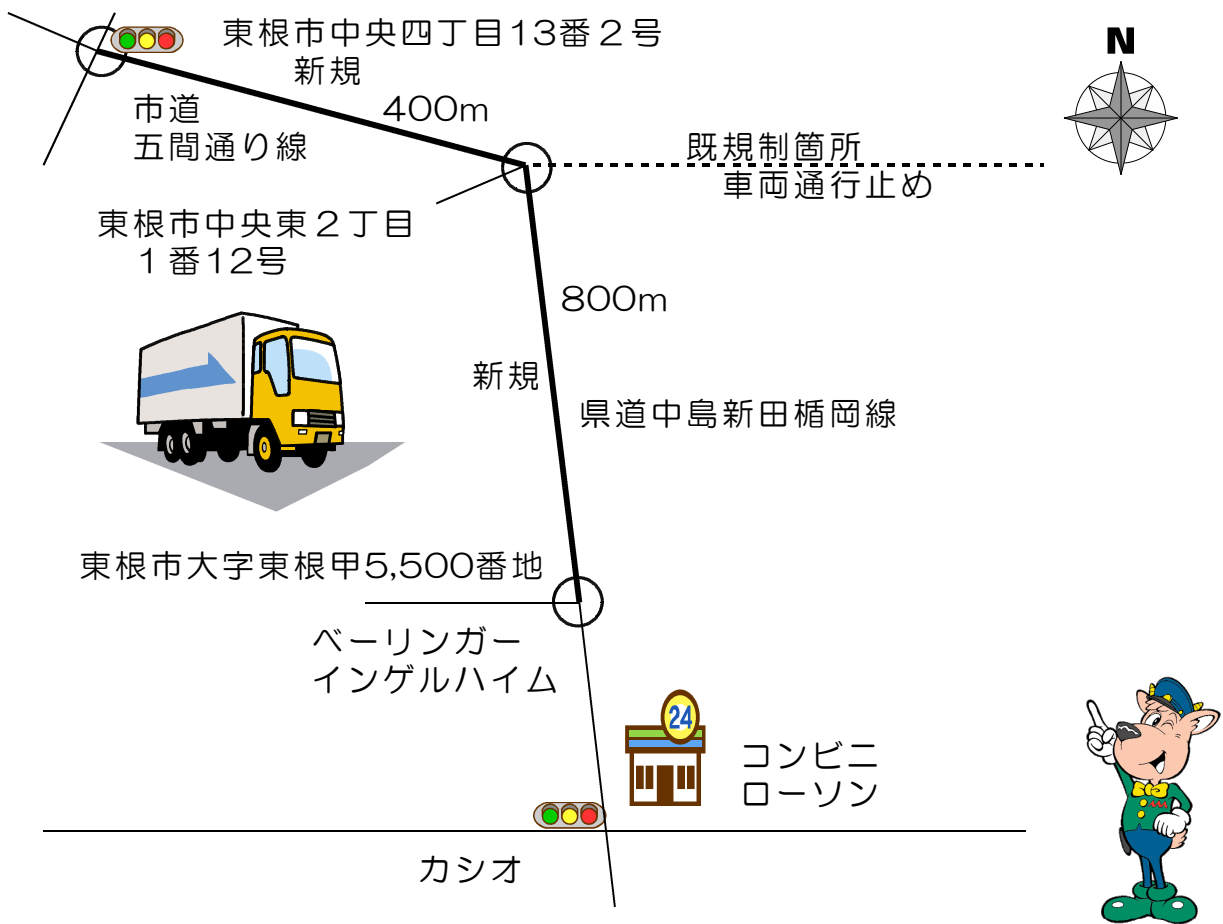

# 交通規制のお知らせ NO.2

県道中島新田楯岡線、市道五間通り線(平成29年7月24日から)  
大型等終日車両通行止め  
大型・特定中型・大特(路線バス・マイクロを除く)

東根市大字東根甲5,500番地から  
中央東二丁目1番12号先まで(800m)  
東根市中央四丁目13番2号から  
中央東二丁目1番12号先まで(400m)

村山警察署