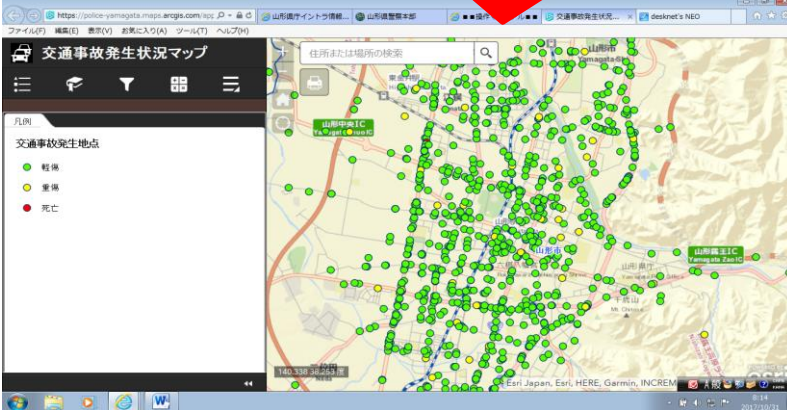

交通事故マップ 運用開始!

交通事故の発生場所が
地図上で確認できます

11月1日
スタート!

使い方は...?

まずは、山形県警
ホームページに
アクセス!

【特 徴】

- 県民誰もが県警ホームページを通じて閲覧が可能に
- 発生日、事故類型及び当事者年齢等で絞り込みが可能
- 範囲を指定して、交通事故発生状況を表示
- 交通安全教育資料での活用であれば、地図印刷可能