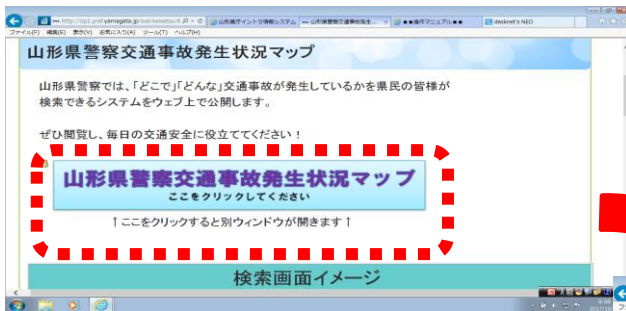

交通事故マップ 運用開始!

交通事故の発生場所が
地図上で確認できます

11月1日
スタート!

使い方は...?

まずは、山形県警
ホームページに
アクセス!

【特 徴】

- 県民誰もが県警ホームページを通じて閲覧が可能に
- 発生日、事故類型及び当事者年齢等で絞り込みが可能
- 範囲を指定して、交通事故発生状況を表示
- 交通安全教育資料での活用であれば、地図印刷可能