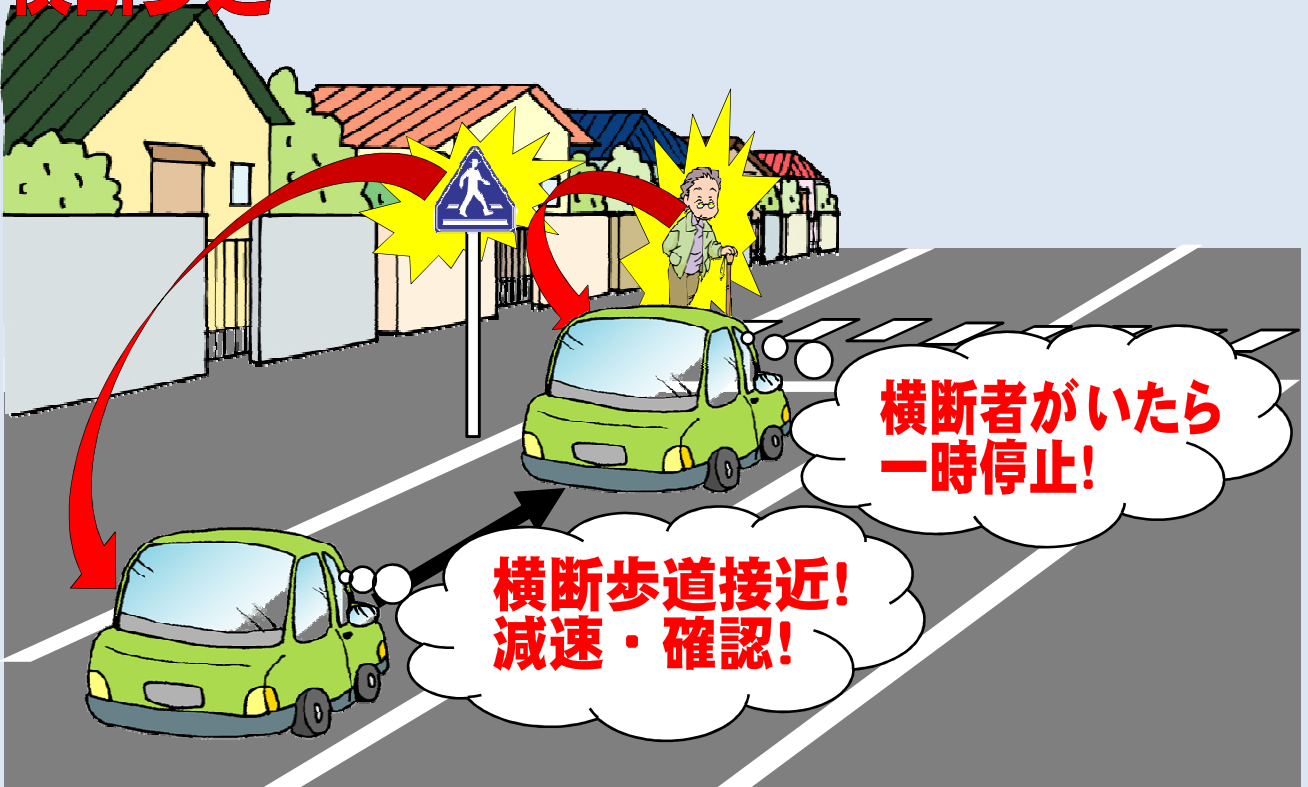

# 横断歩道の交通ルール

**横断歩道**での死亡事故が多く発生しています。  
いつも**横断歩道**を意識して運転！  
**横断歩道**に近づいたらまず減速！

## 基本的な横断歩道の交通ルール（道路交通法第38条）

車両等が横断歩道に接近		
横断しようとしている人又は横断中の人がある...		
<b>原則</b>		<b>例外</b>
いるか分からない	いる	明らかにいない
横断歩道の直前で停止できる速度で進行	横断歩道の直前で一時停止	横断歩道をそのまま通過できる

【罰則】 3か月以下の懲役又は5万円以下の罰金／過失～10万円以下の罰金  
【違反点】 2点（横断歩行者妨害等）【反則金】 9000円（普通車）