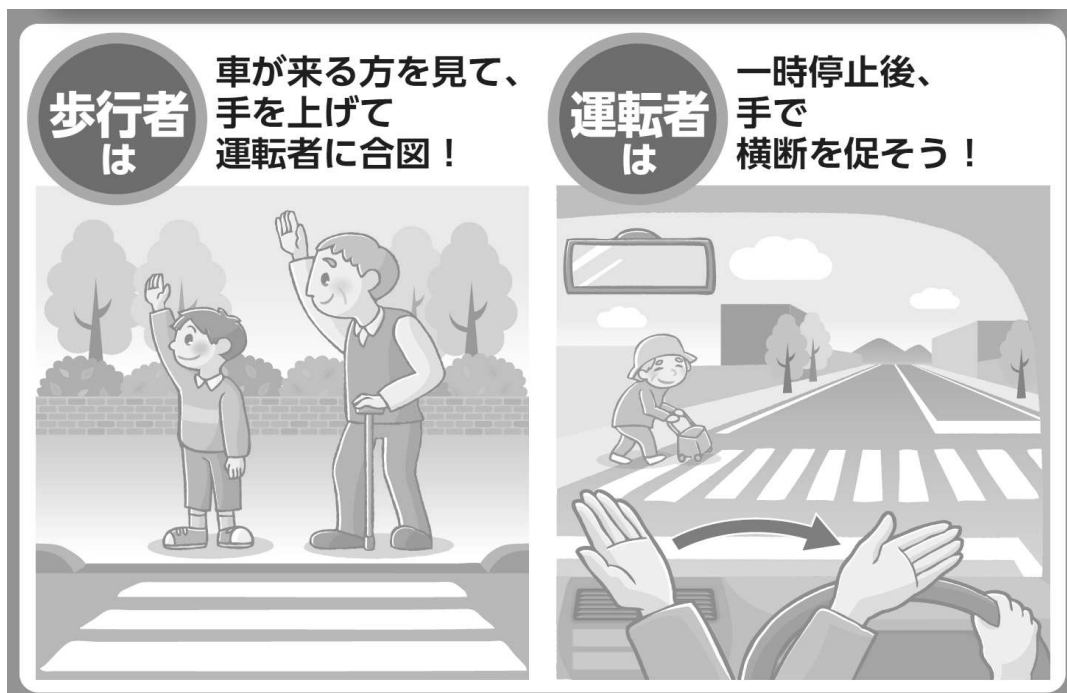

# 平成30年度 交通安全「よく見て 確認 ゆとり行動」県民運動 実施要綱

～ ゆずり合い 笑顔とゆとりの 山形路 ～

## 運動の重点

- 1 運転者の基本ルール遵守徹底
- 2 高齢者と子どもの交通事故防止
- 3 飲酒運転の撲滅
- 4 自転車利用時の交通事故防止

イラスト提供：山形新聞社

山形県警察本部 横断歩行者保護意識浸透活動 「～歩行者に 日本一 やさしい山形県～」

主唱 山形県交通安全対策協議会

## 目 的

県民一人ひとりが、最も基本的な「交通ルールの遵守」を再確認し交通マナーを向上させることによって、交通事故を防止して安全で安心して暮らせる交通社会の実現を目指す。