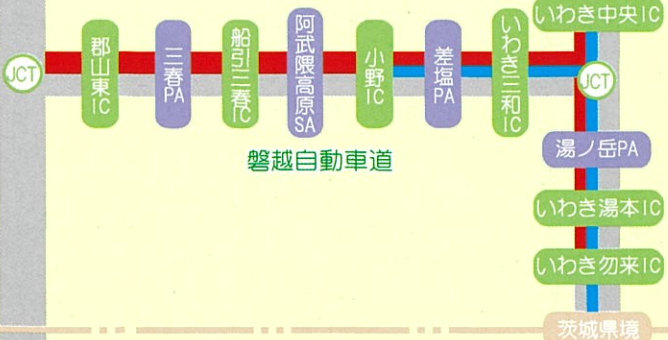

交通混雑緩和のため、一時的な車両通行禁止や駐停車禁止等の交通規制が行われますので、現場の警察官の指示に従った通行や迂回路の利用など、皆様のご理解とご協力をお願いいたします。

6月9日 12:00 ~ 14:00

郡山市

- ・ JR 郡山駅周辺
- ・ 国道288号
- ・ 郡山東バイパス
- ・ 磐越自動車道

いわき市好間

14:00 ~ 16:00

- ・ 国道49号
- ・ 市道（旧国道49号）
- ・ 常磐自動車道

→裏面もご覧ください。

6月11日 10:00 ~ 12:00

- ・国道6号
- ・県道394号
- ・相馬市役所周辺

相馬市

13:00 ~ 14:30

- ・国道115号
- ・相馬市役所周辺

福島駅を利用する場合は、
時間に余裕を持った行動を
お願いします。

6月11日 14:30 ~ 15:30

- ・国道4号
- ・国道115号
- ・福島市音楽堂周辺

福島市

16:00 ~ 17:00

- ・JR福島駅周辺
- ・国道13号
- ・県庁通り

高速道路・相馬福島道路

高速道路等で渋滞が
予想される区間・時間帯

- ・磐越道上り 6月9日
・常磐道下り 13:00~17:00
- ・磐越道上り 6月10日
・常磐道下り 9:30~12:00
- ・相馬福島 6月11日
道路上下 13:30~15:00

東北自動車道

常磐自動車道

交通広報看板について

交通規制区間及びその周辺
道路に左記の看板を設置し
ています。

広報内容等を記載していま
すので、迂回の参考としてく
ださい。

福島県警シンボルマスコット
福ぼうしくん・福ぼうしさん

お問い合わせ先
福島県警察本部
024-522-2151(代)
福島県警察ホームページ
police.pref.fukushima.jp

福島県警察