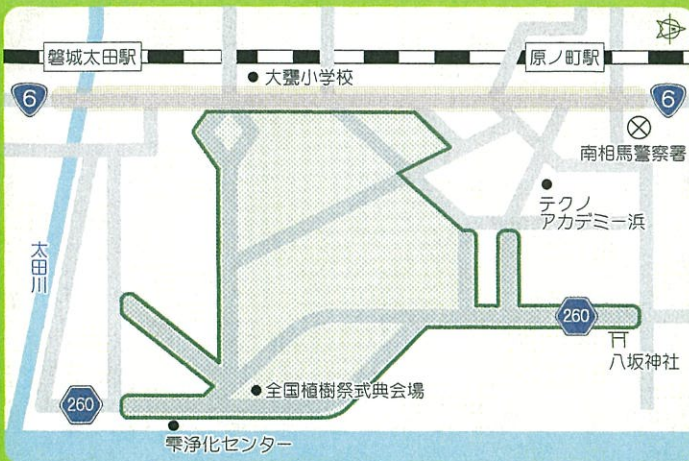

交通混雑緩和のため、一時的な車両通行禁止や駐停車禁止等の交通規制が行われますので、現場の警察官の指示に従った通行や迂回路の利用など、皆様のご理解とご協力をお願いいたします。

6月9日 12:00 ~ 14:00

郡山市

- ・ JR 郡山駅周辺
- ・ 国道288号
- ・ 郡山東バイパス
- ・ 磐越自動車道

いわき市好間

14:00 ~ 16:00

- ・ 国道49号
- ・ 市道（旧国道49号）
- ・ 常磐自動車道

交通渋滞が予想される地域を **赤色** または **青色** で示しています。この地域では、一時的な規制を行ってまいりますので、時間帯と併せてご確認ください。

6月10日 11:30 ~ 14:00

15:00 ~ 16:00

- ・ 国道6号

南相馬市

全国植樹祭式典会場周辺は、下記の時間、車両通行禁止となります。

- ・ 原町区栗、萱浜地区
8:00 ~ 16:00
- ・ 県道260号
8:00 ~ 18:00

→裏面もご覧ください。

6月11日 10:00 ~ 12:00

- ・国道6号
- ・県道394号
- ・相馬市役所周辺

相馬市

13:00 ~ 14:30

- ・国道115号
- ・相馬市役所周辺

福島駅を利用する場合は、
時間に余裕を持った行動を
お願いします。

6月11日 14:30 ~ 15:30