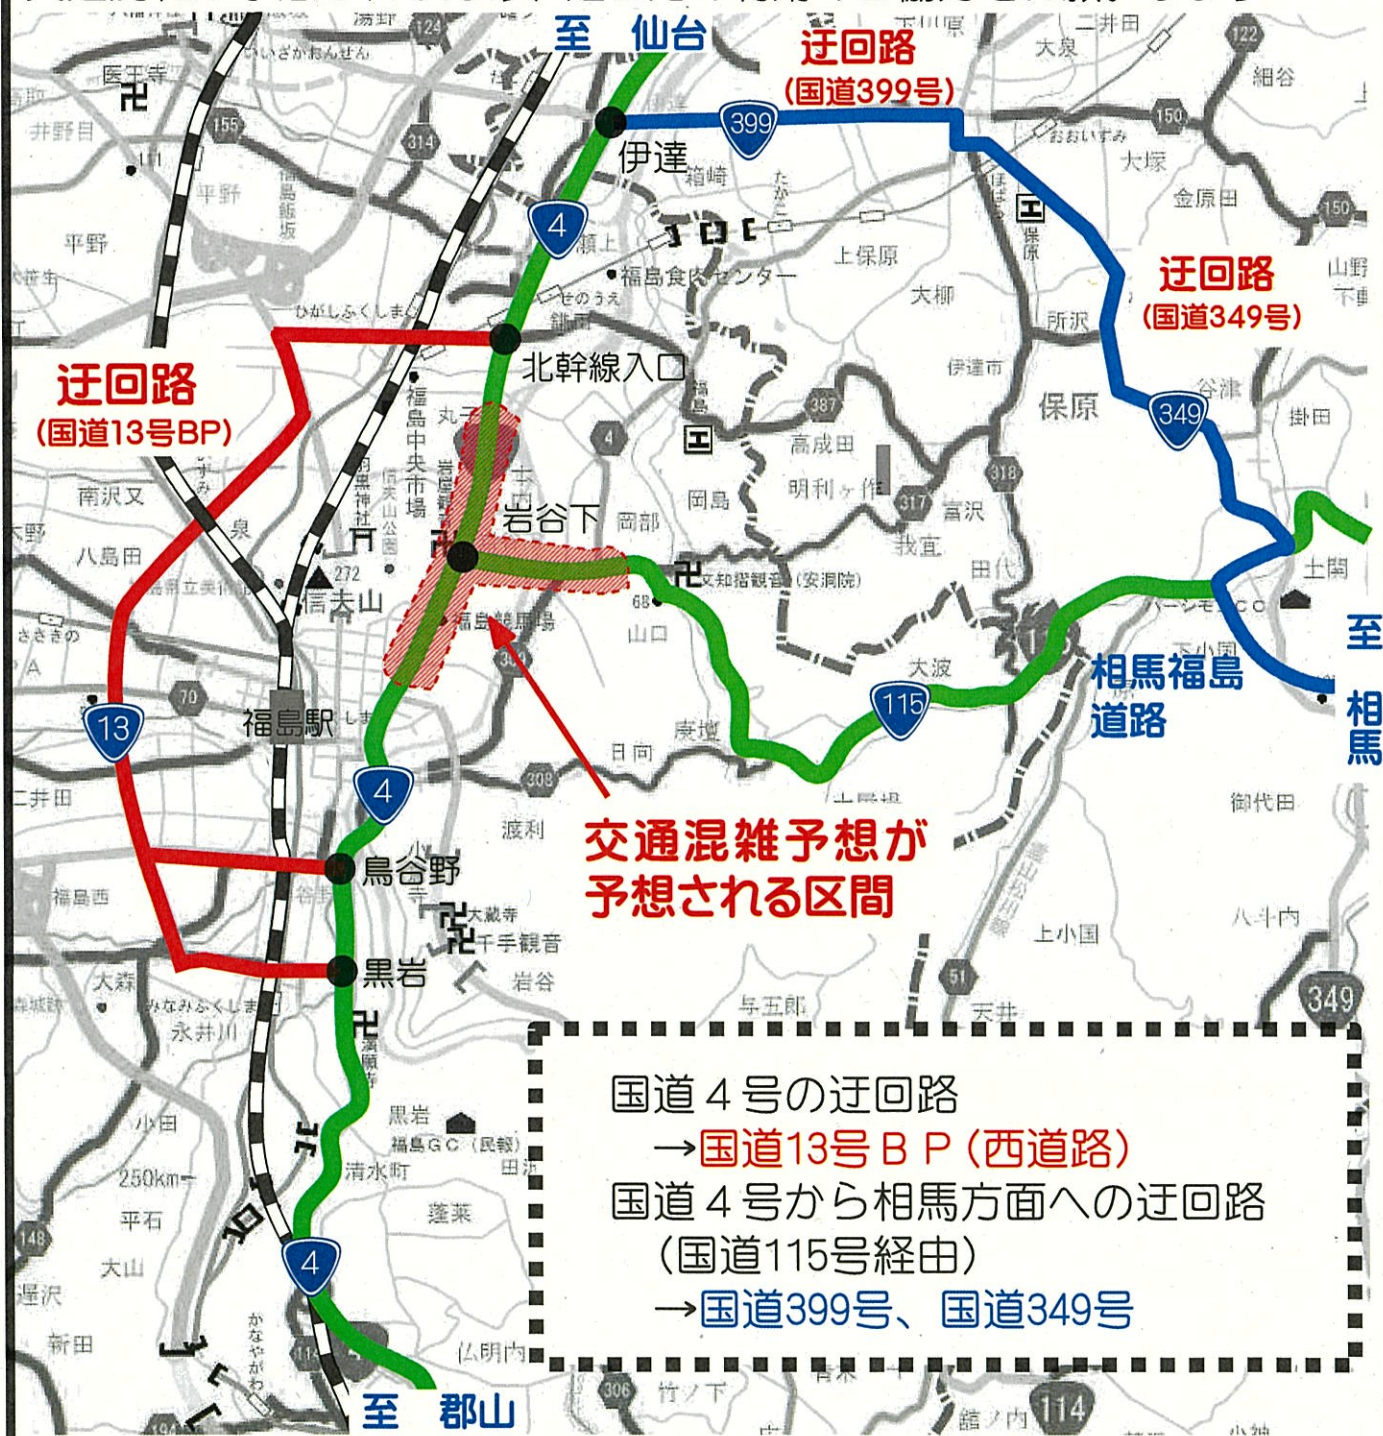

国道4号迂回路のご案内

6月11日(月)午後2時30分頃～午後3時30分頃

第69回全国植樹祭関連行事に伴い、国道4号(岩谷下交差点周辺)で交通混雑が予想されるため、迂回路の利用のご協力をお願いします。

交通混雑予想が
予想される区間

国道4号の迂回路

→ 国道13号BP(西道路)

国道4号から相馬方面への迂回路
(国道115号経由)

→ 国道399号、国道349号

お問合せ先 福島県警察本部024-522-2151(代)

「第69回全国植樹祭」関連行事に伴う 交通規制のお知らせ

全国植樹祭オリジナル
キビタン

期間：平成30年6月9日（土）～ 6月11日（月）
場所：郡山市、いわき市、南相馬市、相馬市、福島市等

「第69回全国植樹祭」関連行事に伴い、平成30年6月9日(土)から11日(月)までの間、郡山市、いわき市、南相馬市、相馬市、福島市、高速道路等を中心に交通混雑が予想されます。

交通混雑緩和のため、一時的な車両通行禁止や駐停車禁止等の交通規制が行われますので、現場の警察官の指示に従った通行や迂回路の利用など、皆様のご理解とご協力をお願いいたします。

6月9日 12:00 ~ 14:00

郡山市

- ・ JR 郡山駅周辺
- ・ 国道288号
- ・ 郡山東バイパス
- ・ 磐越自動車道

いわき市好間

14:00 ~ 16:00

- ・ 国道49号
- ・ 市道（旧国道49号）
- ・ 常磐自動車道

交通渋滞が予想される地域を **赤色** または **青色** で示しています。この地域では、一時的な規制を行ってまいりますので、時間帯と併せてご確認ください。

6月10日 11:30 ~ 14:00

15:00 ~ 16:00

- ・ 国道6号

南相馬市

全国植樹祭式典会場周辺は、下記の時間、車両通行禁止となります。

- ・ 原町区栗、萱浜地区
8:00 ~ 16:00
- ・ 県道260号
8:00 ~ 18:00