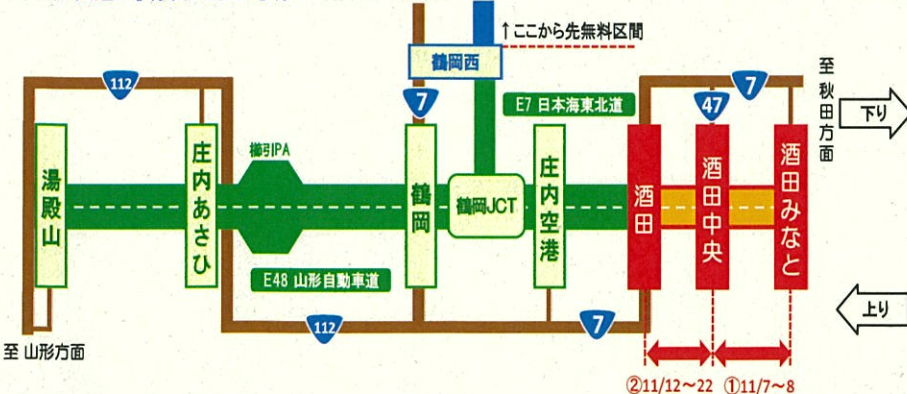

# 日東道

## 夜間通行止

① 酒田中央IC ◀上下線▶ 酒田みなとIC  
 11/7 水 ~ 11/8 木  
 予備日 11/9 金

② 酒田IC ◀上下線▶ 酒田中央IC  
 11/12 月 ~ 11/22 木 土日除く  
 予備日 11/26 月 ~ 11/30 金

毎夜 20:00 から翌朝 6:00 まで

迂回路は国道7号線、国道47号線をご利用ください。至新潟方面

舗装補修工事等を実施します。

ご迷惑をおかけしますが、ご理解とご協力をお願いいたします。

通行止に関する情報は **ドラぷら** で  
<https://www.drivetraffic.jp/>

工事内容や高速道路に関するお問い合わせは

24時間、365日、お客様の声をお聞かせしています。  
 NEXCO東日本お客様センター  
 ☎ 0570-024-024  
 または 03-5338-7524

高速道路に関する情報は「**ドラぷら**」で  
[www.driveplaza.com/](http://www.driveplaza.com/)