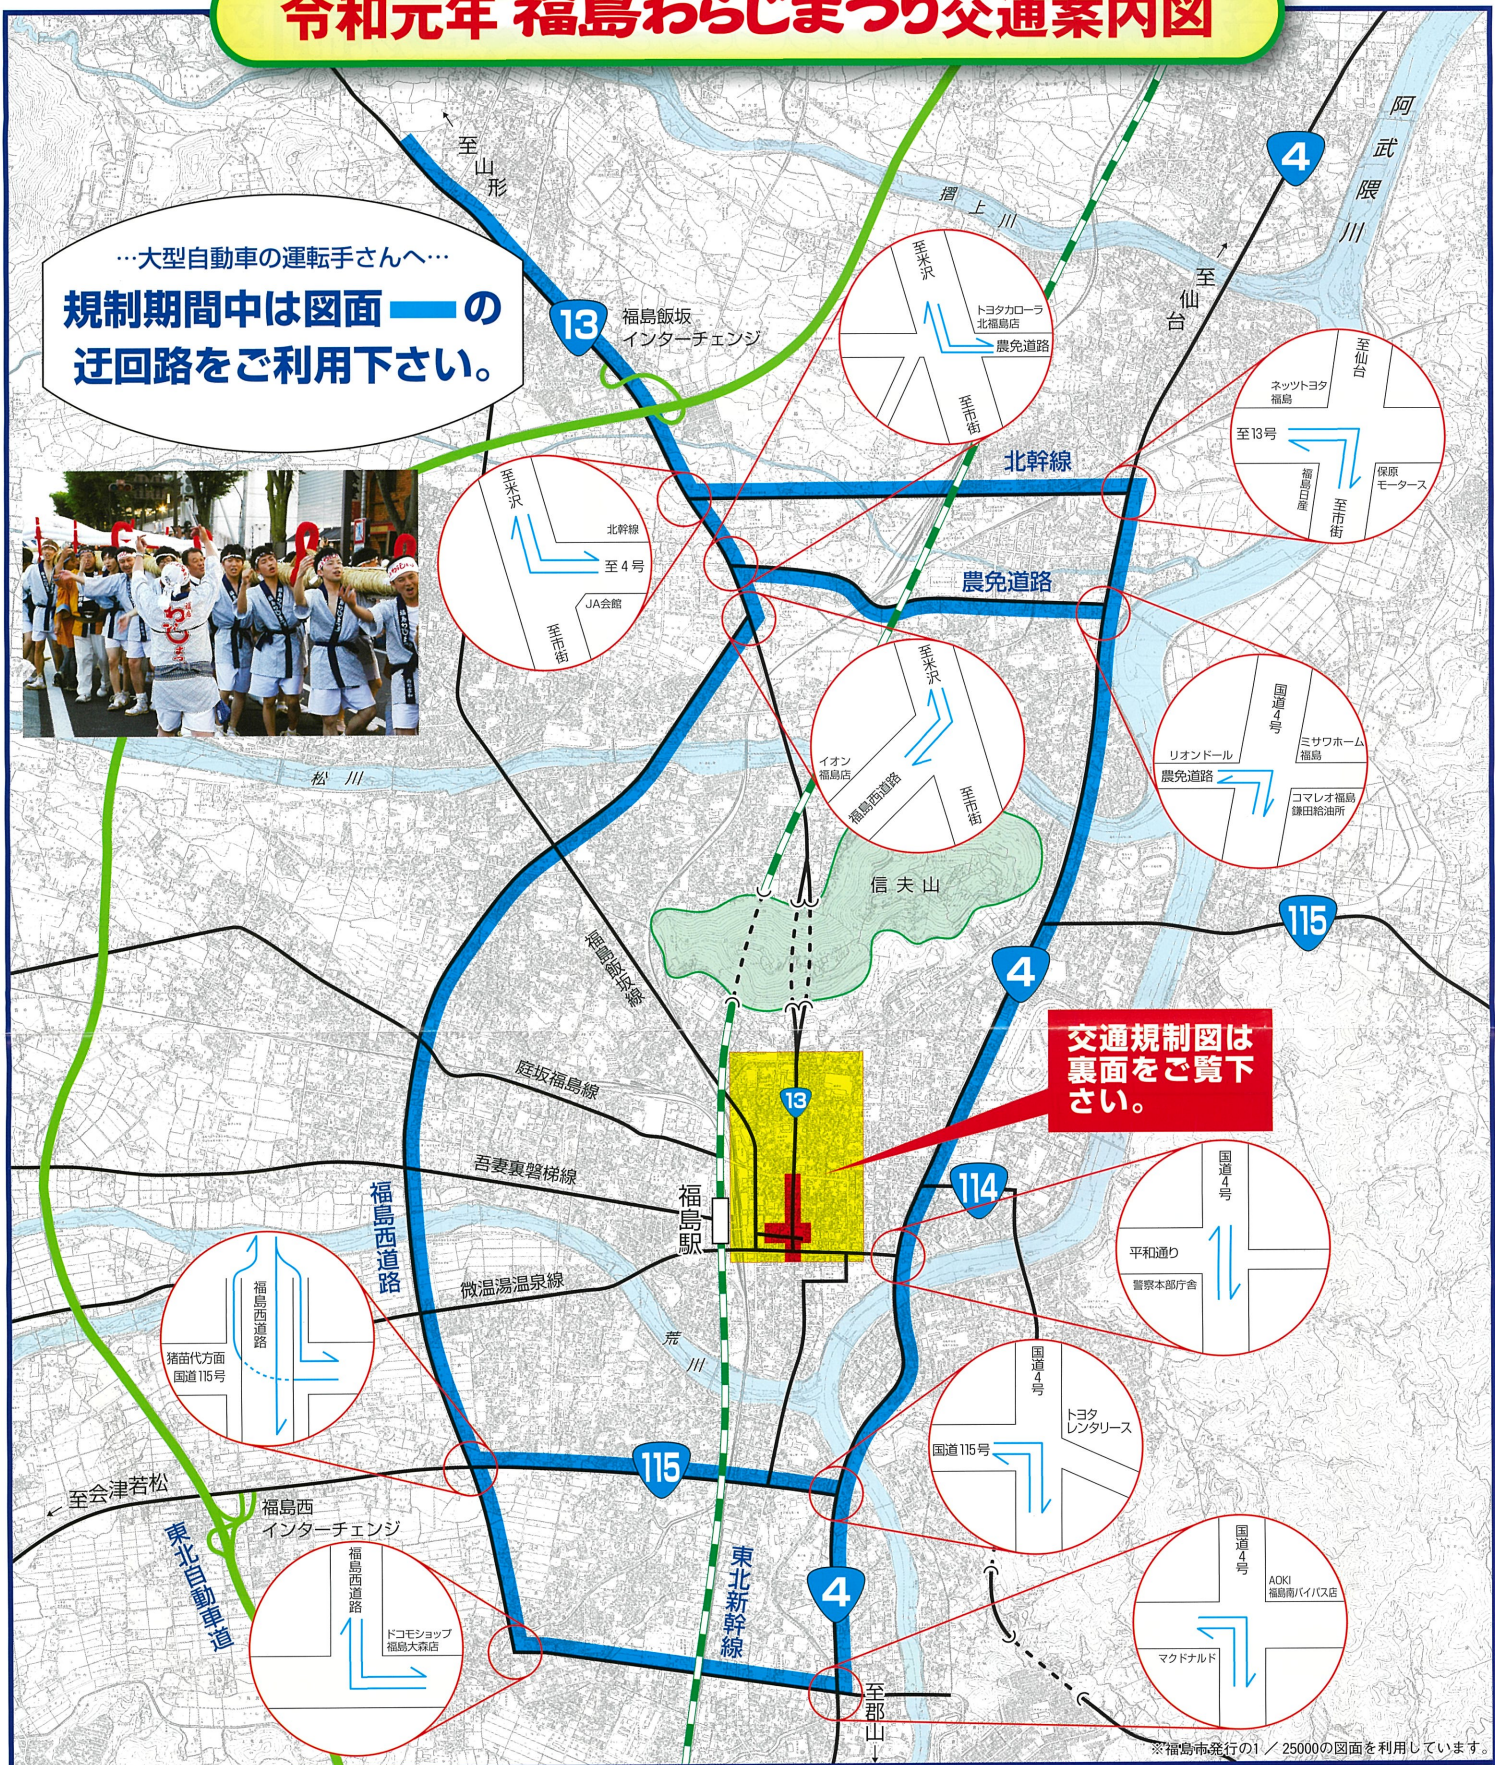

令和元年 福島わらじまつり交通案内図

…大型自動車の運転手さんへ…
規制期間中は図面 〓 の迂回路をご利用下さい。

交通規制図は裏面をご覧ください。

国道13号が次のとおり**通行止め**になります。

- 理由 福島わらじまつりの会場となるため。
- 迂回路 北幹線、国道4号又は国道115号、福島西道路など水色で表示した道路へお回りください。

規制日時	福島わらじまつり
	8月2日(金) 16:00 ~ 22:00 8月3日(土) 16:30 ~ 21:30

案内図凡例

- 車両通行禁止区間
- 山形・郡山方面への迂回路

令和元年 福島わらじまつり交通規制図

交通規制日時

8月2日(金) 16:00~22:00

8月3日(土) 16:30~21:30

交通規制についてお尋ねの方は

福島わらじまつり実行委員会 024-536-5511
福島警察署 024-522-2121