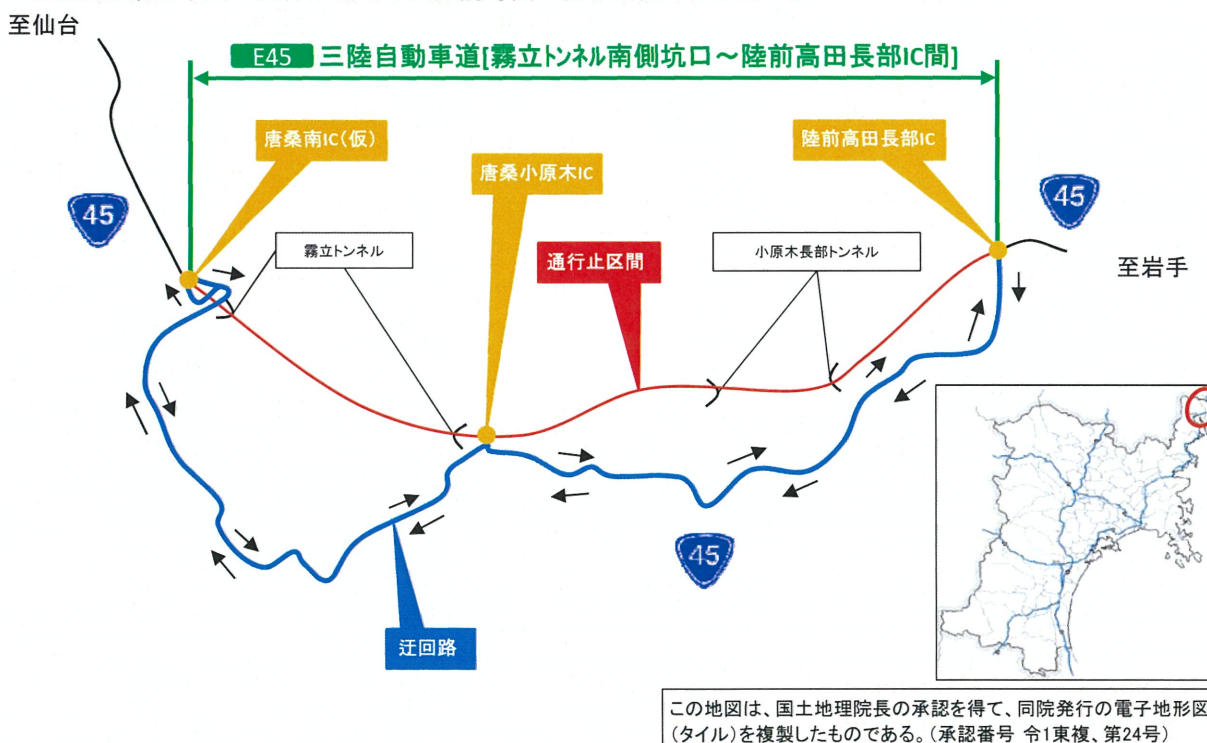

E45 三陸自動車道[霧立トンネル南側坑口～陸前高田長部IC間] 夜間通行止めのお知らせ

三陸自動車道[霧立トンネル南側坑口～陸前高田長部IC間]について、霧立トンネル内付属施設補修作業のため、夜間通行止めを実施しますのでご協力をお願い致します。

規制期間：自 令和元年10月23日(水)
至 令和元年10月26日(土)
(各日とも 21時00分から翌朝6時00分まで)
※悪天候を除く

規制内容：全面通行止め(迂回路下記参照)
場所：宮城県気仙沼市唐桑町只越 ～
岩手県陸前高田市気仙町水上 間

※ただし緊急車両の通行は現地の交通誘導員の指示に従ってください。

★夜間通行止めを行っている間は、国道45号への迂回をお願い致します。

■三陸道・国道45号の規制情報は『仙台河川国道事務所』のHPからもご覧になれます。

URL : <http://www.thr.mlit.go.jp/sendai/index.html>

【問い合わせ先】

国土交通省 仙台河川国道事務所 道路管理第一課	022-304-1814
国土交通省 仙台河川国道事務所 気仙沼国道維持出張所	0226-23-5801
宮城県警察本部高速道路交通警察隊	022-226-0582
岩手県警察本部高速道路交通警察隊	0193-25-0110
日本道路交通情報センター(仙台)	050-3369-6604
日本道路交通情報センター(盛岡)	050-3369-6603