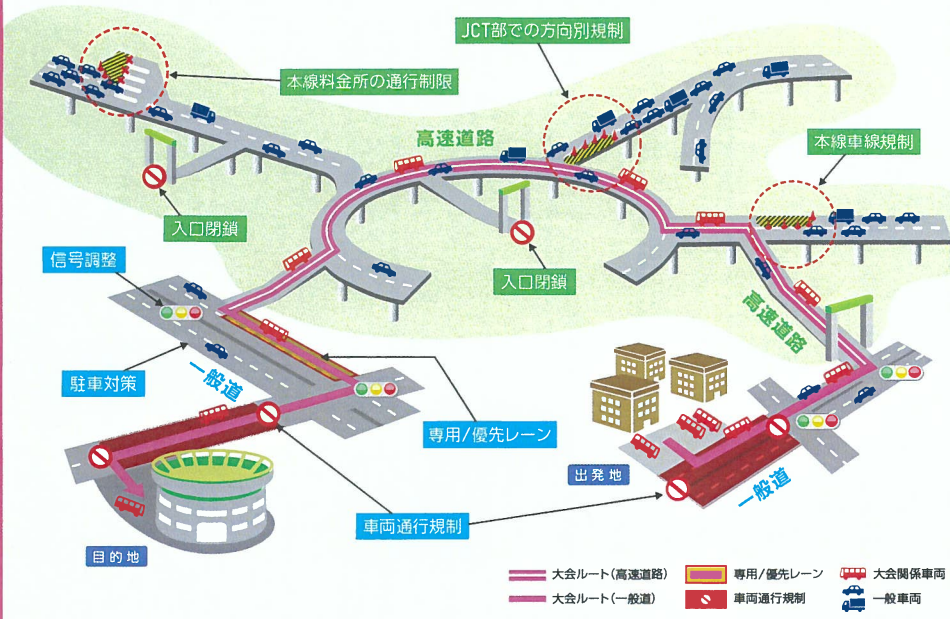

交通対策により、良好な交通環境を実現するためには、市民や産業界の皆様方のご理解とご協力が
欠かせません。このことから、交通対策について広く周知することを目的に、この度「交通規制等
のお知らせ」（A3 二つ折りリーフレット）を作成いたしました。

つきましては、同リーフレットをお送りいたしますので、窓口等での配布・配架についてご協力賜
りたく、何卒よろしくお願い申し上げます。

なお、同リーフレットについて、追加のご要望がございましたら、以下の問い合わせ先までご連絡
いただきますよう、あわせてお願い申し上げます。

記

【送付物】

「東京 2020 オリンピック・パラリンピック競技大会 交通規制等のお知らせ」リーフレット

以上

問い合わせ先
公益財団法人東京オリンピック・パラリンピック競技大会組織委員会
輸送局 輸送企画部 関係者輸送企画課 外山・佐藤
e-mail : tra-kouhou-tsm@tokyo2020.jp

リーフレットのデータは東京 2020 大会公式ウェブサイトからもダウンロードできます。

URL : <http://tokyo2020.org/ja/news/transportation-notice/traffic-system-management/>

東京2020大会の交通規制等

交通対策実施期間 2021年7月19日(月)～9月5日(日) (8月10日～8月23日は除く)
(この期間の前後にも部分的な交通規制が行われる可能性があります)

- 高速道路** 本線料金所の通行制限が終日実施されるほか、交通状況に応じて入口閉鎖、本線車線規制、JCT部での方向別規制が実施されます。(詳しくは中面をご覧ください)
- 一般道**
 - 信号調整や駐車対策が実施されます。
 - 会場の周辺には通行規制エリアや大会関係車両専用/優先レーンの設定等が実施されます。

2021年・春発行

東京2020大会期間中*とその前後の期間では、大会関係車両の円滑な輸送と都市活動の安定を両立させるため、様々な交通対策が必要となります。大会成功のためには、みなさまのご協力が欠かせません。ご理解とご協力をお願いします。
*大会期間については中面をご覧ください。

交通対策実施期間 2021年7月19日(月)～9月5日(日) (8月10日～8月23日は除く)
(この期間の前後にも部分的な交通規制が行われる可能性があります)