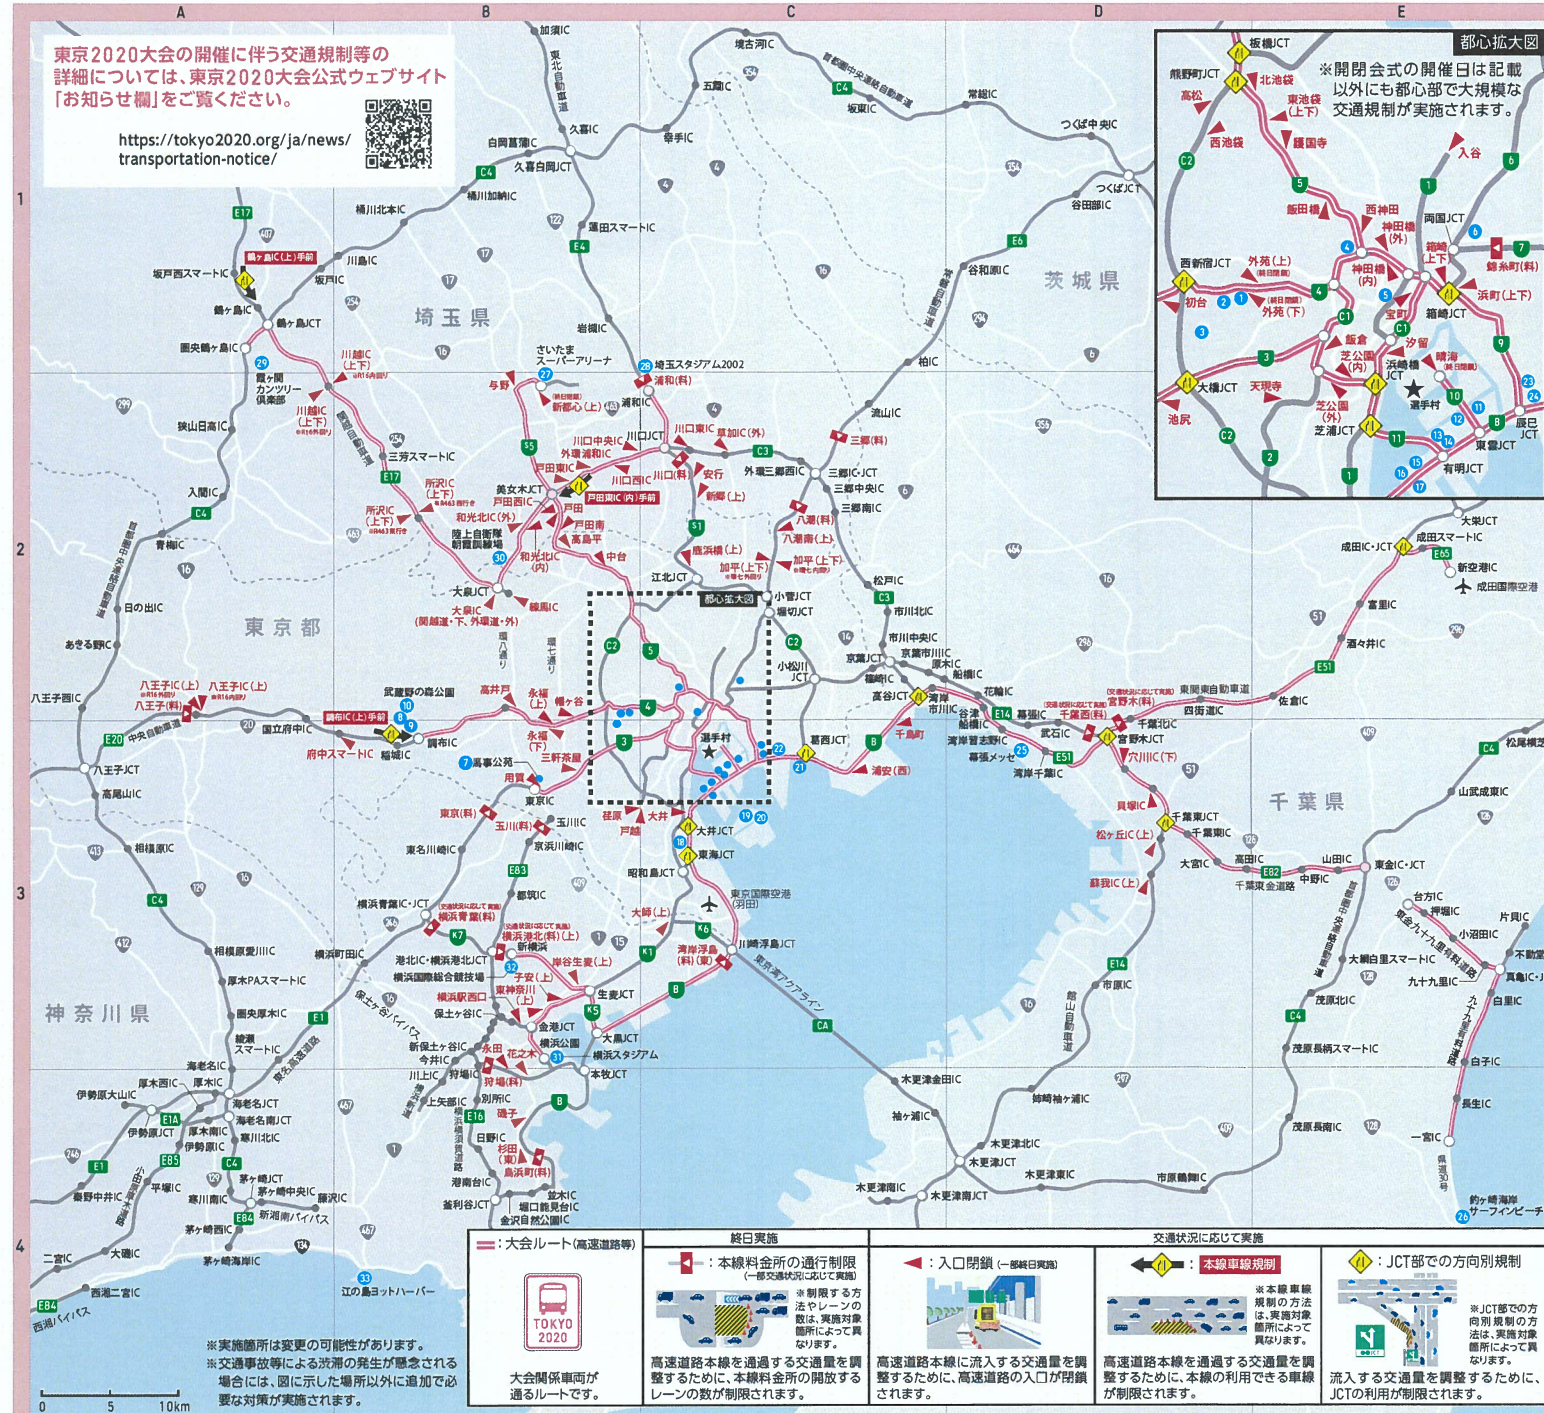

東京2020大会の開催に伴う交通規制等の詳細については、東京2020大会公式サイト「お知らせ欄」をご覧ください。

<https://tokyo2020.org/ja/news/transportation-notice/>

大会期間・競技スケジュール(2021年・令和3年)

7月										8月							9月						
日	月	火	水	木	金	土	日	月	火	水	木	金	土	日	月	火	水	木	金	土	日		
4	5	6	7	8	9	10	11	12	13	14	15	16	17	18	19	20	21	22	23	24	25		
11	12	13	14	15	16	17	18	19	20	21	22	23	24	25	26	27	28	29	30	31			
18	19	20	21	22	23	24	25	26	27	28	29	30	31										
25	26	27	28	29	30	31																	

- 1 オリンピックスタジアム 2B 閉会式・閉会式/陸上競技/サッカー 7/23-8/8
- 2 東京体育館 2B 閉会式・閉会式/陸上競技 8/24-9/5
- 3 国立代々木競技場 3B ハンドボール 7/24-8/8
- 4 日本武道館 2C 柔道/空手 7/24-8/7
- 5 東京国際フォーラム 2C ウエイトリフティング 7/24-8/4
- 6 国技館 2C ボクシング 7/24-8/8
- 7 馬事公苑 3B 馬術 7/24-8/7
- 8 武蔵野の森総合スポーツプラザ 2B パドミントン/近代五種 7/24-8/5
- 9 東京スタジアム 3B サッカー/近代五種/ラグビー 7/21-8/7
- 10 武蔵野の森公園 2B 自転車競技 7/24-7/25
- 11 有明アリーナ 3C バレーボール 7/24-8/8
- 12 有明体操競技場 3C 車いすバスケットボール 8/26-9/5
- 13 有明アパンスポーツパーク 3C 自転車競技/スケートボード 7/25-8/5
- 14 有明テニスの森 3C テニス 7/24-8/1
- 15 お台場海浜公園 3C 車いすテニス 8/27-9/4
- 16 潮風公園 3C マンソンスイミング/トライアスロン 7/26-8/5
- 17 青海アパンスポーツパーク 3C トライアスロン 8/28-8/29
- 18 大井 Hockey 競技場 3C 5人制サッカー 8/29-9/4
- 19 海の森クロスカントリーコース 3C ホッケー 7/24-8/6
- 20 海の森水上競技場 3C 馬術 8/1
- 21 カヌー・スラロームセンター 3C カヌー/ボート 7/23-8/7
- 22 夢の島公園アーチェリー場 3C カヌー/ボート 8/27-9/4
- 23 東京アクアティクスセンター 3C アーチェリー 7/23-7/31
- 24 東京辰巳国際水泳場 3C フェンシング 8/27-9/4
- 25 幕張メッセ 3D テニス/車いすフェンシング 8/25-9/4
- 26 釣ヶ崎海岸サーフインビーチ 4E テニス/ゴルフ 8/25-9/3
- 27 さいたまスーパーアリーナ 2B サーフイン 7/25-8/1
- 28 埼玉スタジアム2002 1C バスケットボール 7/25-8/8
- 29 霞ヶ関カントリー倶楽部 1A サッカー 7/24-8/6
- 30 陸上自衛隊朝霞訓練場 2B ゴルフ 7/29-8/7
- 31 横浜スタジアム 3B 射撃 7/24-8/2
- 32 横浜国際総合競技場 3B 射撃 8/30-9/5
- 33 江の島ヨットハーバー 4B 野球/ソフトボール 7/24-8/7
- 34 横浜国際総合競技場 3B サッカー 7/22-8/7
- 35 江の島ヨットハーバー 4B セーリング 7/25-8/4

各会場・競技の詳細はこちら <https://tokyo2020.org/ja/venues/>