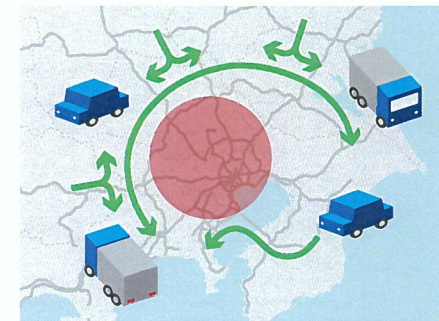

2021年・春発行

東京2020大会期間中*とその前後の期間では、大会関係車両の円滑な輸送と都市活動の安定を両立させるため、様々な交通対策が必要となります。大会成功のためには、みなさまのご協力が欠かせません。ご理解とご協力をお願いします。
*大会期間については中面をご覧ください。

交通対策実施期間 2021年7月19日(月)～9月5日(日) (8月10日～8月23日は除く)
(この期間の前後にも部分的な交通規制が行われる可能性があります)

混雑緩和にご協力をお願いします

普段のままで...

大会期間中は、都心部の交通量が年間を通して多い時期であり、都心部に一般交通が集中すると、選手が競技に間に合わないといった問題が生じてしまいます。

スムーズな交通の実現のために

圏央道等を利用した広域う回や、行動時間の変更等により都心部の混雑緩和にご協力をお願いします。左の看板が設置された、大会関係者を輸送するルートを選けた通行にご協力をお願いします。

～大会成功のために、みなさまに取り組んでいただきたいこと～