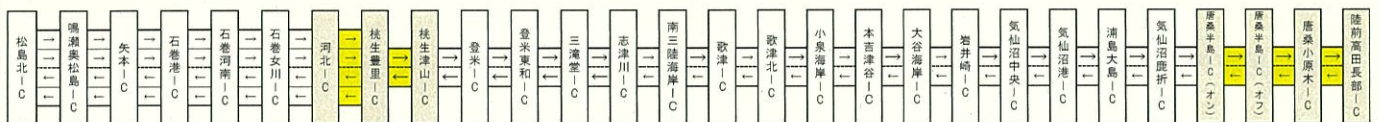

E45

三陸沿岸道路

夜間通行止のお知らせ

三陸沿岸道路において、舗装工事、交通安全施設設置工事等のため、下記の日程で夜間通行止めを実施しますので、ご協力をお願いいたします。

● 夜間通行止め

①河北IC から 桃生津山IC【上下線】

令和3年10月18日(月)から10月27日(水)

予備日:令和3年10月28日(木)、29日(金)

②唐桑半島IC から 陸前高田長部IC【上下線】

令和3年11月1日(月)から11月12日(金)

予備日:令和3年11月15日(月)、16日(火)

③唐桑半島IC(出口閉鎖)

令和3年11月17日(水)から12月8日(水)

予備日:令和3年12月9日(木)、10日(金)

④唐桑半島IC(入口閉鎖)

令和3年12月13日(月)から12月14日(火)

予備日:令和3年12月15日(水)、16日(木)

◆実施時間帯

各日 21時 から 翌朝6時 まで(悪天候を除く)

※ただし緊急車両の通行は可能です。現地の交通誘導員の指示に従ってください。

※作業の進捗により、予定より早く通行止めを終了する場合がございます。

- ↔ ①河北IC - 桃生津山IC 上下線
- ↔ ②唐桑半島IC - 陸前高田長部IC 上下線
- ↔ ③唐桑半島IC(出口閉鎖)
- ↔ ④唐桑半島IC(入口閉鎖)
- ↔ 予備日

◆10月 規制カレンダー

月	火	水	木	金	土	日
				1	2	3
4	5	6	7	8	9	10
11	12	13	14	15	16	17
18	↔19	↔20	↔21	↔22	↔23	24
25	↔26	↔27	↔28	↔29	↔30	31

◆11月 規制カレンダー

月	火	水	木	金	土	日
1	↔2	↔3	4	↔5	↔6	7
8	↔9	↔10	↔11	↔12	↔13	14
15	↔16	↔17	↔18	↔19	↔20	21
22	↔23	↔24	↔25	↔26	↔27	28
29	↔30					

◆12月 規制カレンダー

月	火	水	木	金	土	日
		1	↔2	↔3	↔4	5
6	↔7	↔8	↔9	↔10	↔11	12
13	↔14	↔15	↔16	↔17	18	19
20	21	22	23	24	25	26
27	28	29	30	31	32	33

【お問合せ先】

国土交通省 南三陸沿岸国道事務所 管理課
国土交通省 南三陸沿岸国道事務所 三陸道維持出張所
日本道路交通情報センター(仙台)
宮城県警察高速道路交通警察隊

電話:0193-28-4731
電話:0225-96-7651
電話:050-3369-6604
電話:022-226-0582

道路緊急ダイヤル(無料) 道路の異状を見つけたら、『#9910』へご一報ください。