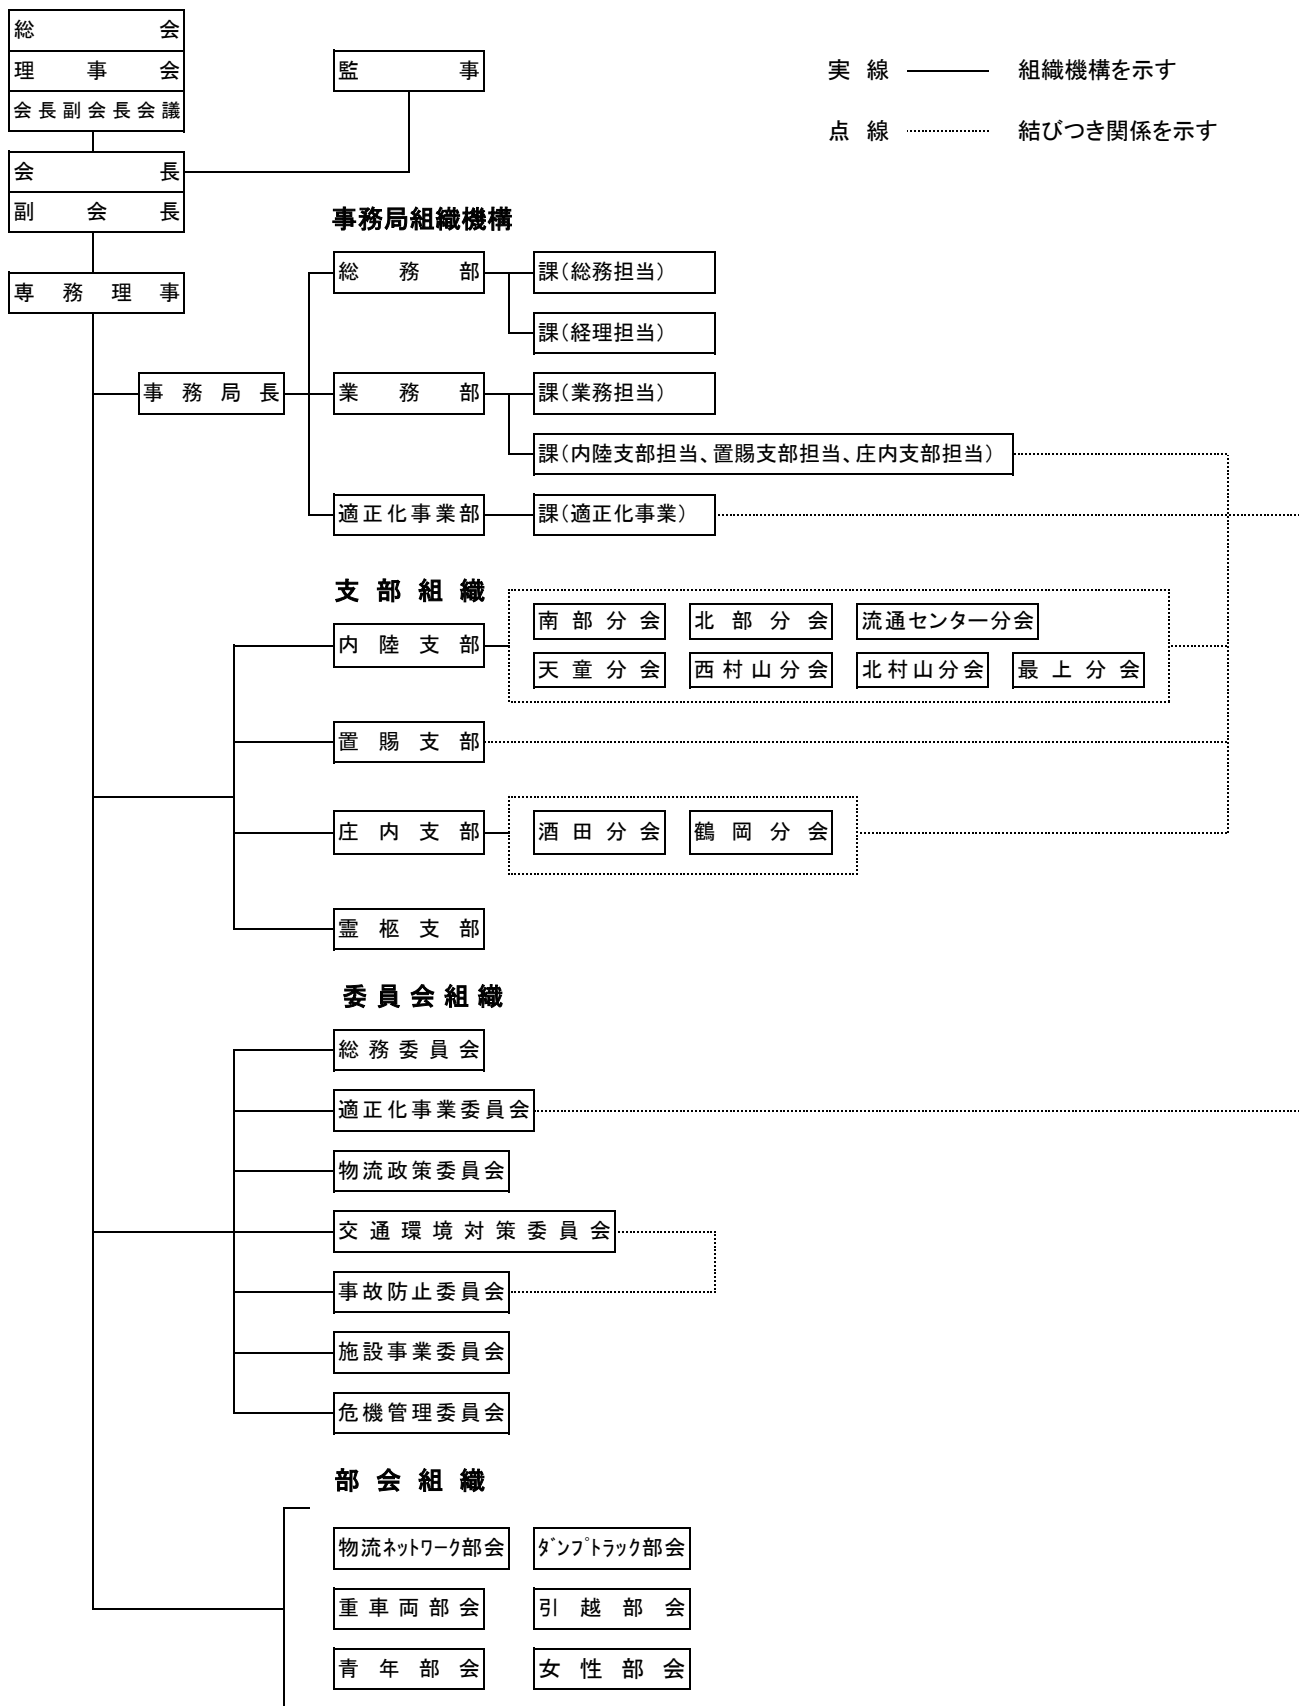

◎ (公社)山形県トラック協会組織機構図

令和4年4月1日 現在

◎ 山形貨物自動車運送適正化事業実施機関本部