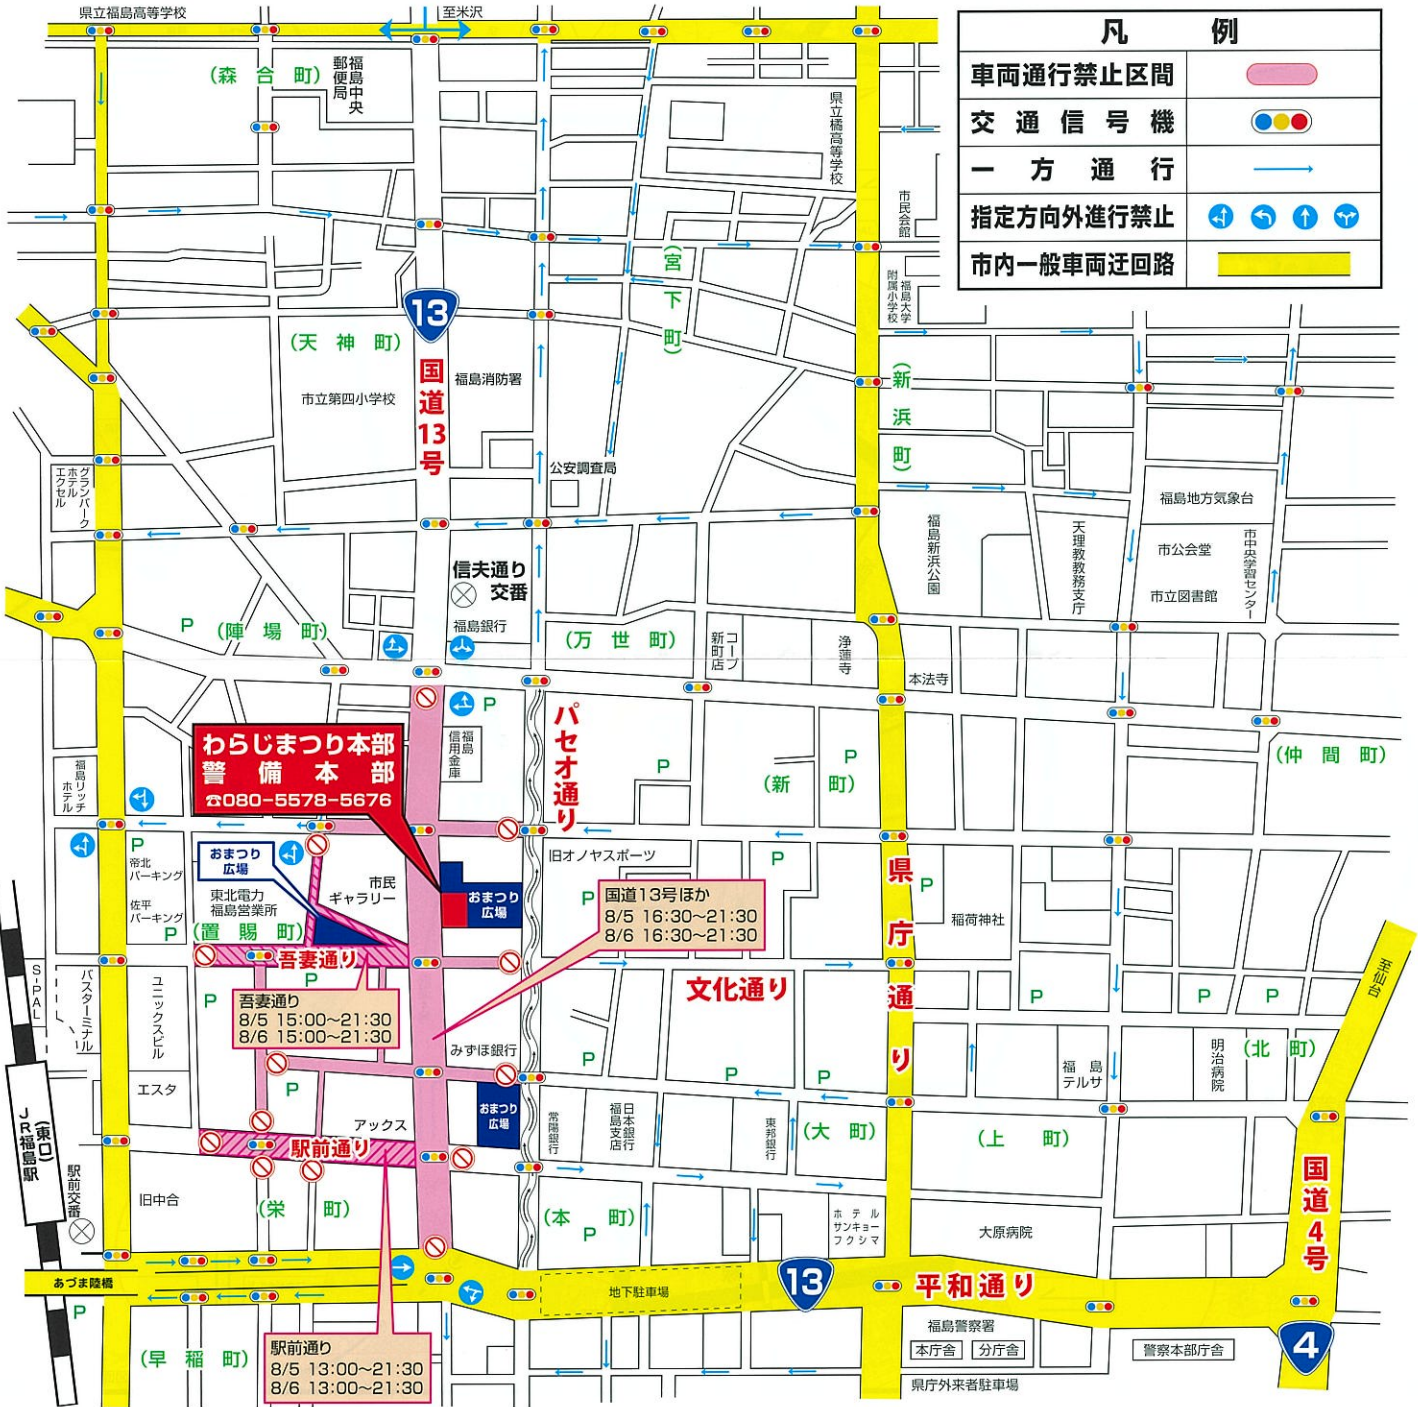

# 令和4年福島わらじまつり交通規制図

## 交通規制日時

8月5日(金) 16:30~21:30

8月6日(土) 16:30~21:30

国道13号は次のとおり通行止めになります。

# 令和4年 福島わらじまつり交通案内図

…大型自動車の運転手さんへ…  
**規制期間中は図面**  **の迂回路をご利用下さい。**

**交通規制図は裏面をご覧ください。**

**国道13号**が次のとおり**通行止め**になります。

- 理由 福島わらじまつりの会場となるため。
- 迂回路 北幹線、国道4号又は国道115号、福島西道路など水色で表示した道路へお回りください。

<b>規制日時</b>	<b>福島わらじまつり</b>
	<b>8月5日(金) 16:30~21:30</b> <b>8月6日(土) 16:30~21:30</b>

**案内図凡例**

-  車両通行禁止区間
-  山形・郡山方面への迂回路