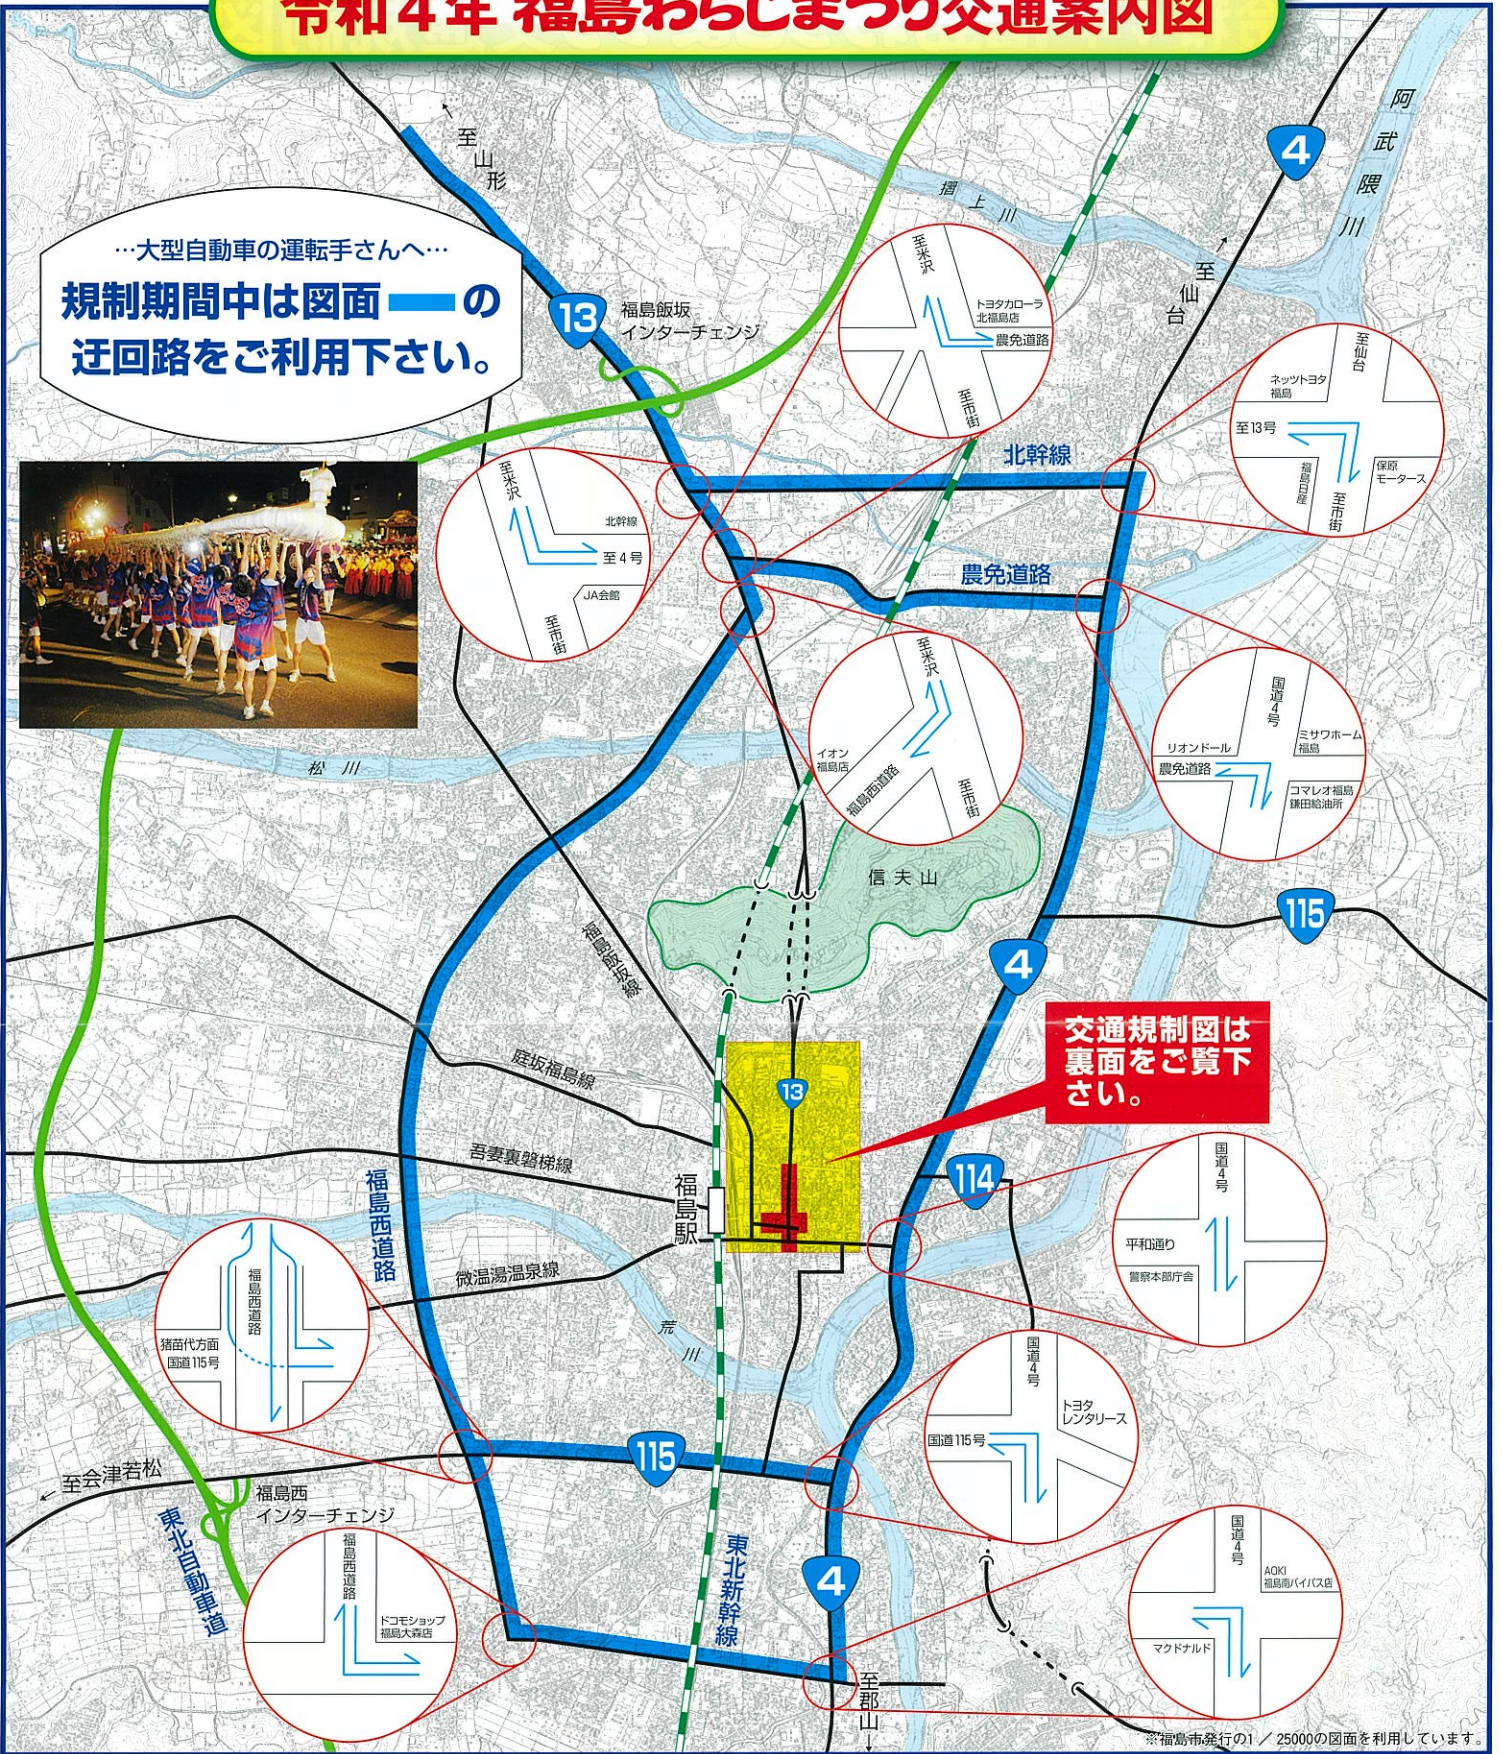

# 令和4年福島わらじまつり交通規制図

## 交通規制日時

8月5日(金) 16:30~21:30

8月6日(土) 16:30~21:30

国道13号は次のとおり通行止めになります。

# 令和4年 福島わらじまつり交通案内図

…大型自動車の運転手さんへ…  
**規制期間中は図面**  **の迂回路をご利用下さい。**

**交通規制図は裏面をご覧ください。**

**国道13号**が次のとおり**通行止め**になります。

- 理由 福島わらじまつりの会場となるため。
- 迂回路 北幹線、国道4号又は国道115号、福島西道路など水色で表示した道路へお回りください。

<b>規制日時</b>	<b>福島わらじまつり</b>
	<b>8月5日(金) 16:30~21:30</b> <b>8月6日(土) 16:30~21:30</b>

**案内図凡例**

-  車両通行禁止区間
-  山形・郡山方面への迂回路