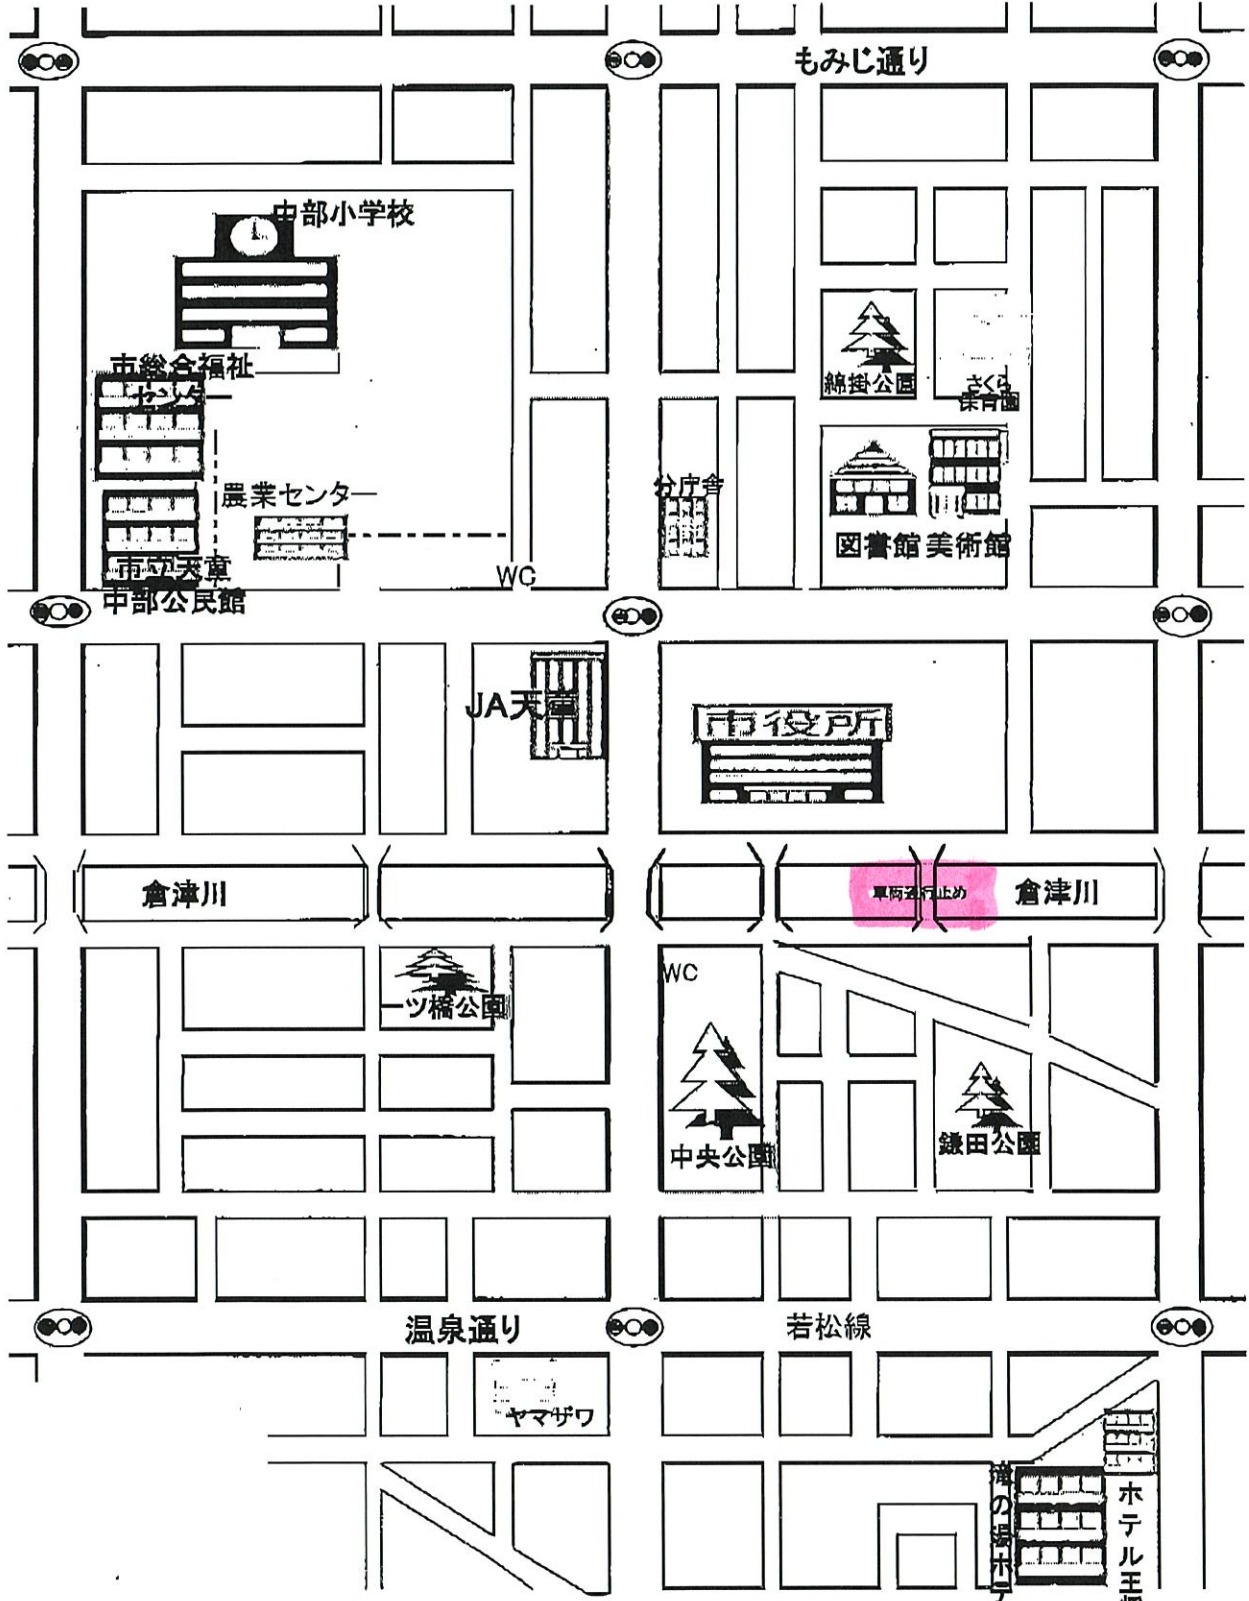

交通規制図

 通行止め 9時から11時まで