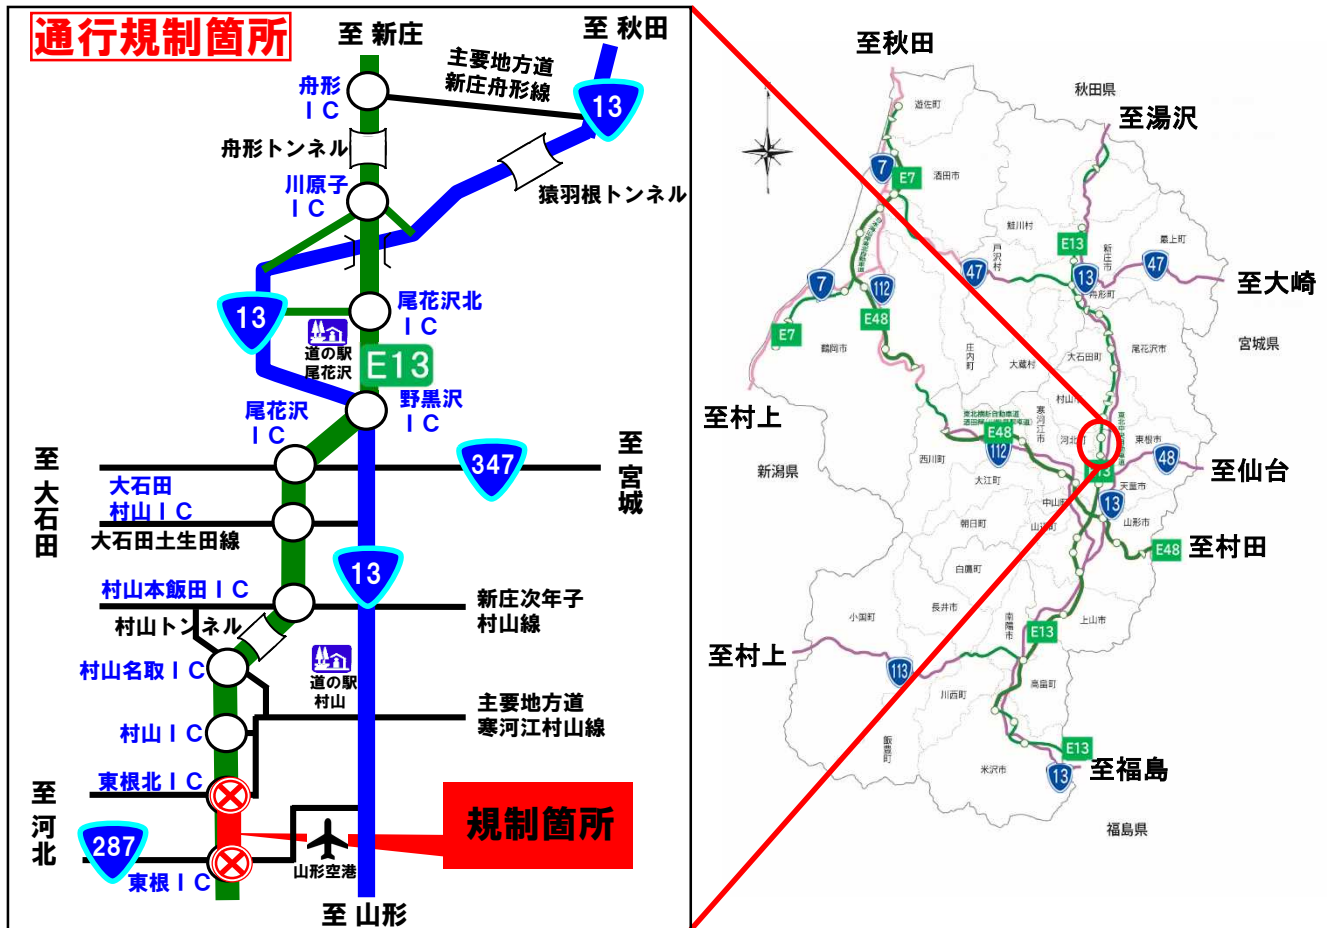

E13**東北中央自動車道（東根IC～東根北IC）****舗装修繕作業による夜間通行止のお知らせ**

東北中央自動車道（東根IC～東根北IC）において、舗装修繕作業のため**通行止**を行います。

ご理解とご協力をお願いします。

規制場所	東根IC～東根北IC
規制内容	夜間上下線通行止め
規制期間	令和8年4月20日（月）～4月28日（火） ※上記期間内の3日間程度を規制します。 ※土日は規制しません。
規制時間	日毎 21時00分 から 6時00分 まで
迂回路	国道13号 をご利用下さい

◎お問い合わせは

国土交通省山形河川国道事務所 道路管理第一課 TEL 023-688-8943（規制関係）

”

尾花沢国道維持出張所 TEL 0237-23-2521（工事関係）

日本道路交通情報センター（山形情報） TEL 050-3369-6606

規制情報は携帯電話の下記サイトからもご覧いただけます。

<http://keitai.thr.mlit.go.jp/yamagata/>