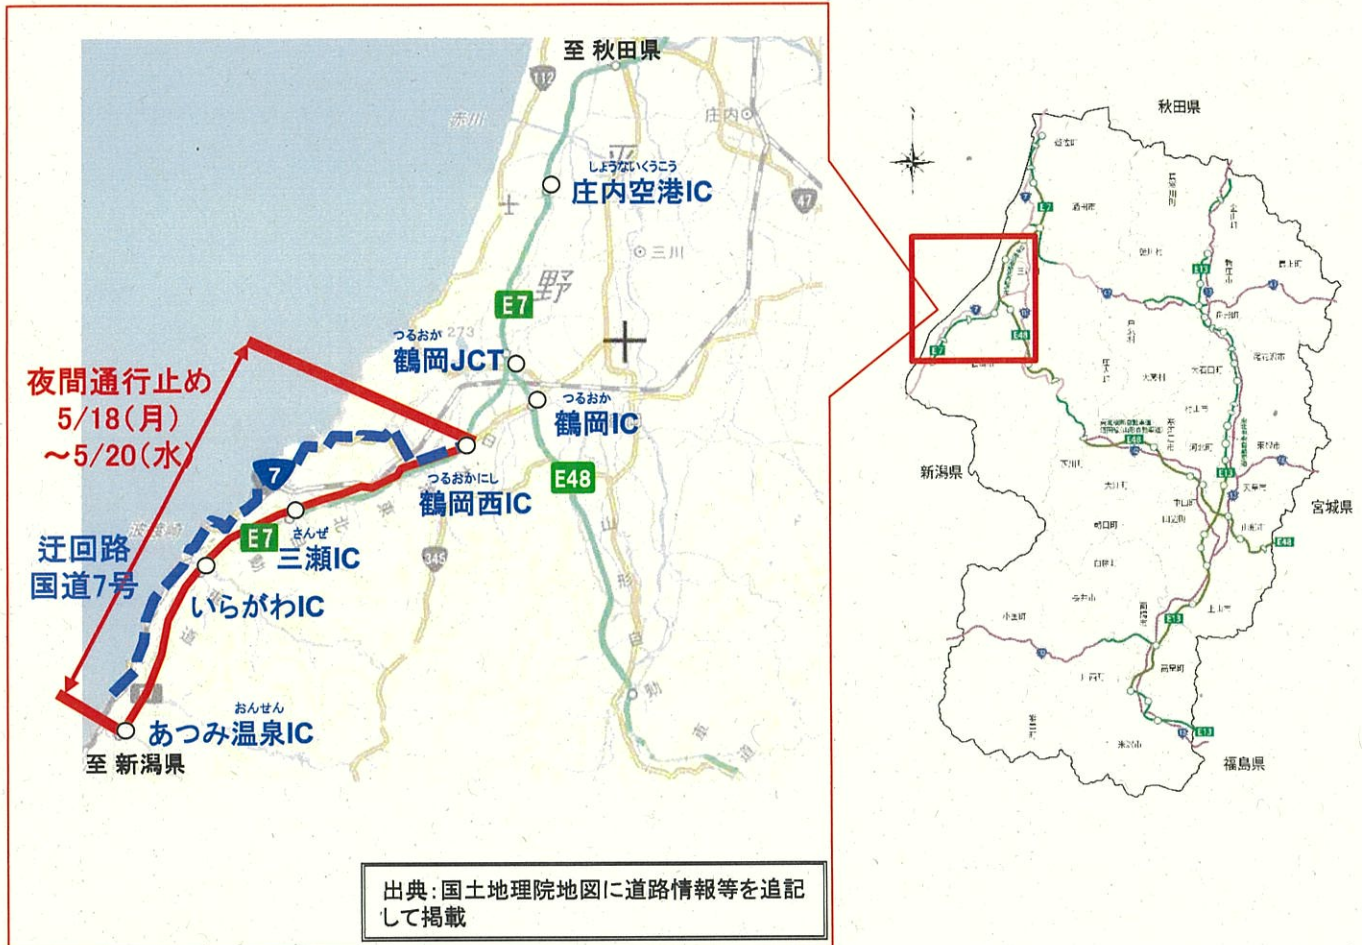

E7 日本海東北自動車道（あつみ温泉IC～鶴岡西IC 上下線） 夜間全面通行止めののお知らせ

メンテナンス作業（路面補修）のため、**夜間全面通行止め**を実施いたします。
 迂回路は国道7号をご利用ください。ご理解とご協力をお願いいたします。

規制区間	E7 日本海東北自動車道（日東道）あつみ温泉IC ~ 鶴岡西IC（上下線）
規制内容	夜間全面通行止め ※消防・救急等の緊急車両は通行可能です。
規制期間	自 令和8年5月18日（月） 至 令和8年5月20日（水） ※天候などの影響により規制日時を変更する場合があります。
規制時間	各日とも 21時00分から翌6時00分まで（夜間作業）
迂回路	国道7号

◎お問い合わせは
 国土交通省酒田河川国道事務所 道路管理課 TEL 0234-27-3498
 // 鶴岡国道維持出張所 TEL 0235-22-4738
 日本道路交通情報センター（山形情報） TEL 050-3369-6606