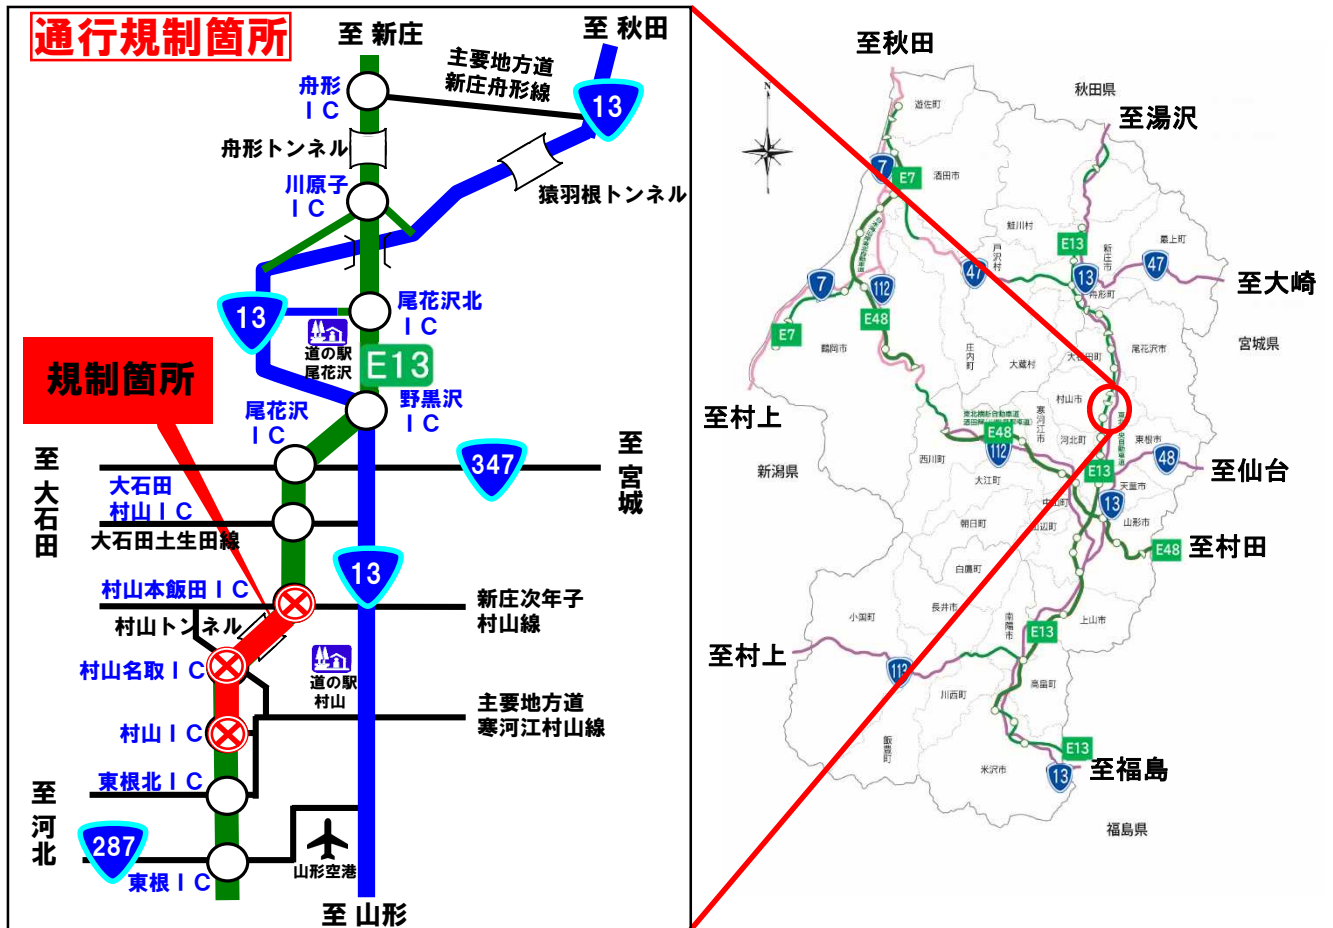

E13**東北中央自動車道（村山本飯田IC～村山IC）****損傷復旧工事による夜間通行止のお知らせ**

東北中央自動車道（村山本飯田IC～村山IC）において、損傷復旧工事のため**通行止**を行います。

ご理解とご協力をお願いします。

規制場所	村山本飯田IC～村山IC
規制内容	夜間上下線通行止め
規制期間	令和8年 7月21日（火）～7月24日（金） ※気象状況等により変更となる場合があります
規制時間	日毎 21時00分 から 6時00分 まで
迂回路	国道13号 をご利用下さい

◎お問い合わせは

国土交通省山形河川国道事務所 道路管理第一課 TEL 023-688-8943（規制関係）

”

尾花沢国道維持出張所 TEL 0237-23-2521（工事関係）

日本道路交通情報センター（山形情報） TEL 050-3369-6606

規制情報は携帯電話の下記サイトからもご覧になれます。

<http://keitai.thr.mlit.go.jp/yamagata/>