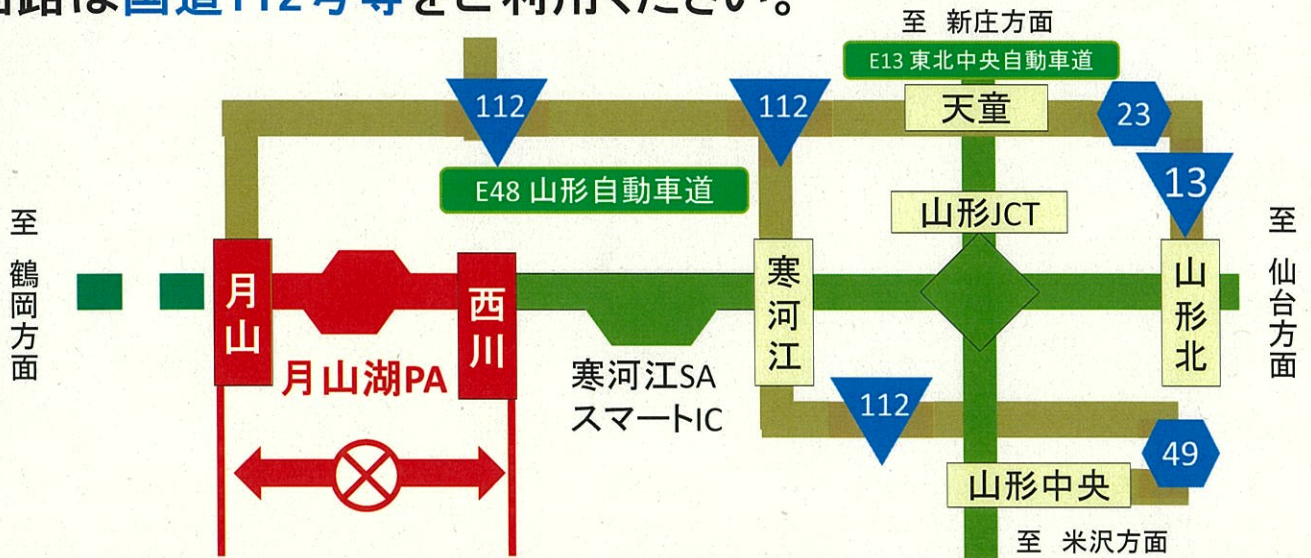

E48

山形道

夜間通行止

工事内容

傷んだ道路の舗装を補修する工事です。

西川IC ↔ 月山IC

上下線

7/1(水)~7/21(火)

予備日: 7/22(水)~8/3(月)

(土日・祝日を除く)

閉鎖時間 各日 20:00 ~ 翌朝 6:00

迂回路は国道112号等をご利用ください。

ご迷惑をおかけしますが、ご理解とご協力をお願いいたします。

24時間、365日、お客様の声をお聞きしています。

NEXCO 東日本お客様センター

0570-024-024

または 03-5308-2424

高速道路に関する情報は「ドラぷら」で

www.driveplaza.com/

ドラぷら

検索

道情の方は
こちらから

あなたに、ベスト・ウェイ。